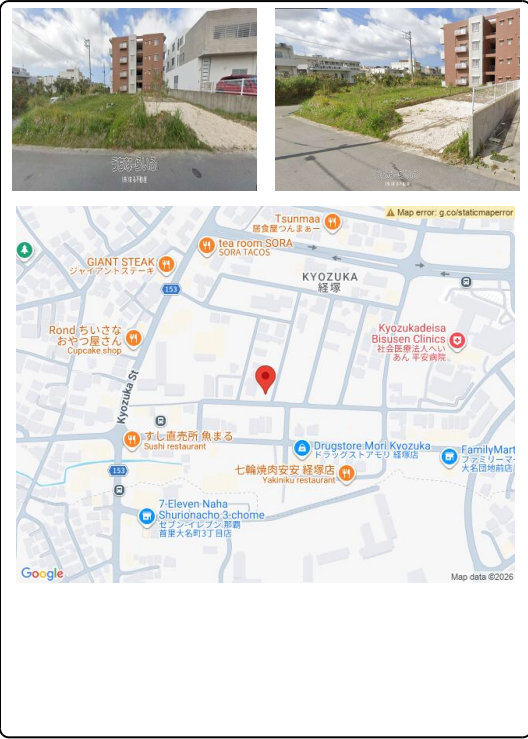

【A区画/67.8坪！】住宅用地で人気沸騰中の浦添市経塚地区♪近くにスーパー、ショッピングセンター、ドラッグストア、コンビニ、銀行等徒歩圏内に施設揃ってます！

【設備・こだわり条件】:角地,更地,分筆可,上水道,下水道

スマホで物件を見る
(株)まる不動産

〒902-0076 沖縄県那覇市与儀 1-19-40 石垣アパート1F
沖縄県知事免許(2)第4706号

<https://www.e-uchina.net/bukken/tochi/t-7261-6260401-0417/detail.html>

うちなーらいふ物件番号:t-7261-6260401-0417 図面出力日:2026/05/01

物件種別	売買土地		
所在地	浦添市経塚		
価格	6,100万円		
価格備考	-		
坪単価	-	土地面積	224m ² / 67.76坪
地目	畑		
用途地域	第一種中高層		
接道方向	北、北東、東、南東、南、南西、西、北西		
建ぺい率 / 容積率	60% / 150%	取引態様	仲介
都市計画	市街化区域	土地権利	所有
私道負担	-	引き渡し	相談
交通	【モノレール】経塚駅: 徒歩約13分 【バス停】経塚シティー入口: 徒歩約3分		
物件備考	・本物件は現況渡しになります。・地目が畑の為、売買契約後に農地転...		