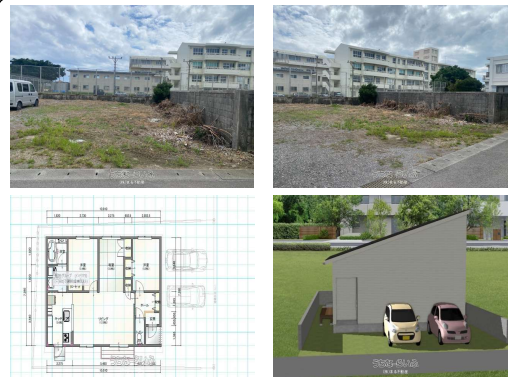

【平真小学校区域】人気の石垣市真栄里に売地50.8坪でした！ 建築プランもあります☆お気軽に

お問い合わせください♪

【設備・こだわり条件】:平坦地,更地

スマホで物件を見る

(株)まる不動産

〒902-0076 沖縄県那覇市与儀 1-19-40 石垣アパート1F

沖縄県知事免許(2)第4706号

物件種別	売買土地		
所在地	石垣市真栄里		
価格	1,270万円		
価格備考	-		
坪単価	24.99万円	土地面積	168m <sup>2</sup> / 50.82坪
地目	畑		
用途地域	第一種低層		
接道方向	北		
建ぺい率 / 容積率	50% / 100%	取引態様	専任媒介
都市計画	非線引	土地権利	所有
私道負担	無し	引き渡し	相談
交通	【バス停】にいむらクリニック前: 徒歩約4分		
物件備考	【平真小学校区域】人気の石垣市真栄里に売地50.8坪でした！ 建...		