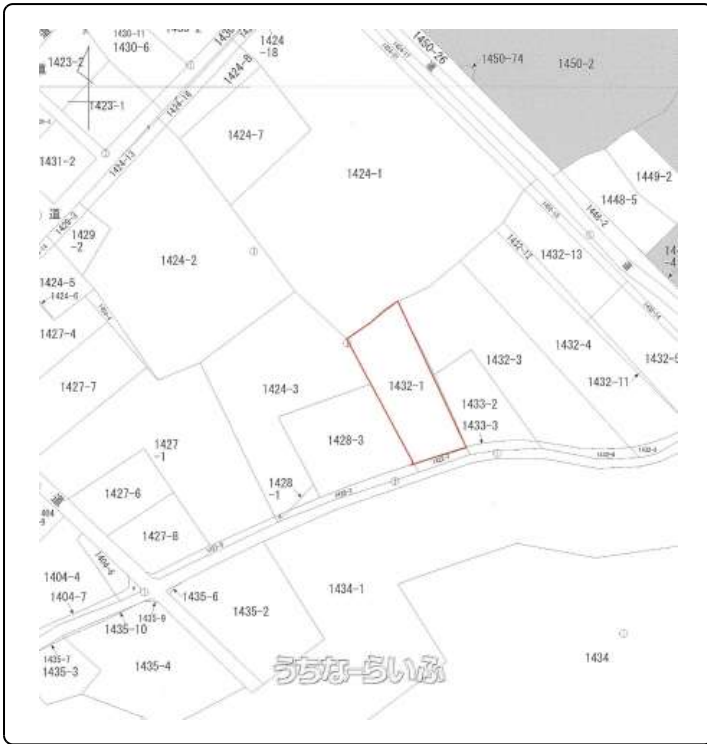

宮古島に293坪の土地出ました！ 来間大橋近く！エメラルドコーストゴルフリンクス目の前の緑豊かなエリアです★ 宮古空港まで車で13分♪

【設備・こだわり条件】:更地

スマホで物件を見る

エールクリエイト(株)

〒900-0012 沖縄県那覇市泊 1-11-9

国土交通大臣(2)第8803号

物件種別	売買土地		
所在地	宮古島市下地字与那覇		
価格	4,500万円		
価格備考	-		
坪単価	15.34万円	土地面積	970m ² / 293.42坪
地目	原野		
用途地域	無指定		
接道方向	南		
建ぺい率 / 容積率	60% / 200%	取引態様	仲介
都市計画	非線引	土地権利	所有
私道負担	無し	引き渡し	相談
交通	【バス停】皆愛: 徒歩約3分		
物件備考	◆景観法(農地・集落景観ゾーン 農地景観) 高さ13m ※建物建...		