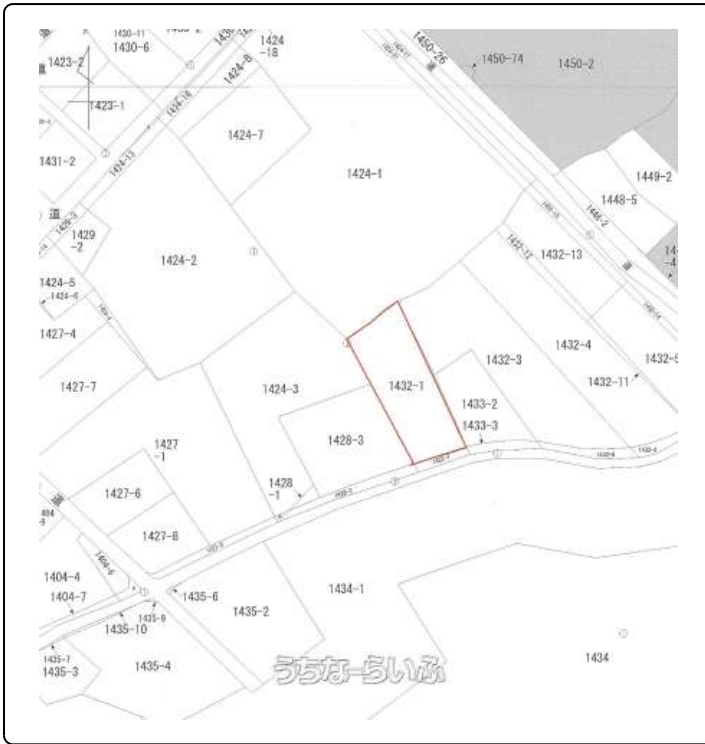

宮古島に293坪の土地出ました！ 来間大橋近く！エメラルドコーストゴルフリンクス目の前の緑豊かなエリアです★ 宮古空港まで車で13分♪

うちなーらいふ

【設備・こだわり条件】:更地

スマホで物件を見る

エールクリエイト(株)

〒900-0012 沖縄県那覇市泊 1-11-9

国土交通大臣(2)第8803号

| | | | |
|------------|-------------------------------------|------|-----------------------------|
| 物件種別 | 売買土地 | | |
| 所在地 | 宮古島市下地字与那覇 | | |
| 価格 | 4,500万円 | | |
| 価格備考 | - | | |
| 坪単価 | 15.34万円 | 土地面積 | 970m ² / 293.42坪 |
| 地目 | 原野 | | |
| 用途地域 | 無指定 | | |
| 接道方向 | 南 | | |
| 建ぺい率 / 容積率 | 60% / 200% | 取引態様 | 仲介 |
| 都市計画 | 非線引 | 土地権利 | 所有 |
| 私道負担 | 無し | 引き渡し | 相談 |
| 交通 | 【バス停】皆愛: 徒歩約3分 | | |
| 物件備考 | ◆景観法(農地・集落景観ゾーン 農地景観) 高さ13m ※建物建... | | |