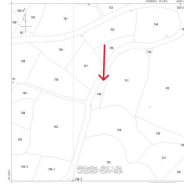

★価格応相談できます。お気軽にお問い合わせ下さい

物件種別	売買土地		
所在地	本部町山川		
価格	400万円		
価格備考	-		
坪単価	10.5万円	土地面積	126m ² / 38.11坪
地目	山林		
用途地域	無指定		
接道方向	-		
建ぺい率 / 容積率	60% / 200%	取引態様	専属専任媒介
都市計画	非線引	土地権利	所有
私道負担	無し	引き渡し	即日
交通	-		
物件備考	-		