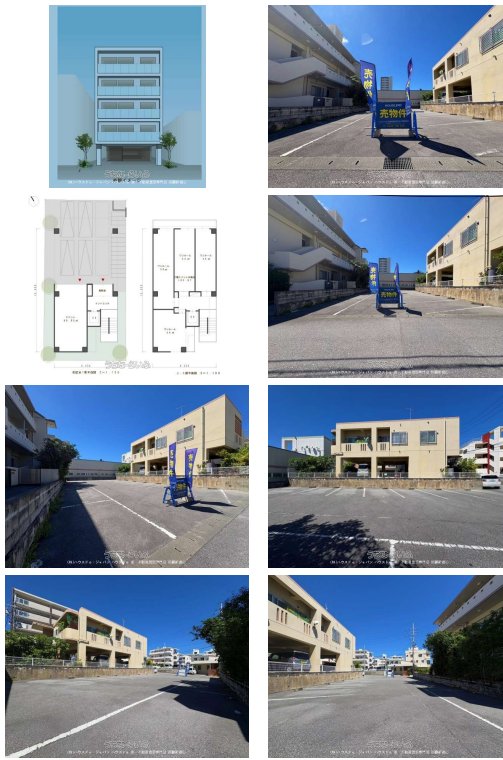

【新価格】那覇市真嘉比1丁目！土地面積72.44坪・建築条件なし♪真嘉比小学校徒歩6分♪【売土地◇

那覇市真嘉比1丁目】ハウズドゥ那覇新都心店までお気軽にお問い合わせください♪

**売土地  
那覇市真嘉比1丁目**

土地面積:239.48㎡  
(72.44坪)  
・所有権  
・現況:更地  
・第一種住居  
・第二種中高層専用地域

約11.05m

幅員 約6.0m

うちなーらいふ

【設備・こだわり条件】:平坦地,更地,都市ガス,上水道,下水道

スマホで物件を見る

**(株)ハウズドゥ・ジャパン ハウズドゥ  
家・不動産買取専門店 那覇新都心**

〒900-0005 沖縄県那覇市天久 2-29-18

国土交通大臣免許(2)第9821号

物件種別	売買土地		
所在地	那覇市真嘉比1丁目		
価格	1億2,498万円		
価格備考	ご契約時に、手付金と収入印紙代が別途必要となります。詳細は担当にてご説明いたします。お客様に合わせた失敗しない資金計画も無料でご相談が可能です。(ライフプランシミュレーション)		
坪単価	-	土地面積	239.48㎡ / 72.44坪
地目	宅地		
用途地域	第一種住居		
接道方向	北東6m		
建ぺい率 / 容積率	60% / 200%	取引態様	売主
都市計画	市街化区域	土地権利	所有
私道負担	無し	引き渡し	相談(詳細は担当まで)
交通	【モノレール】おもろまち駅:徒歩約8分 【バス停】真嘉比東:徒歩約3分		
物件備考	□更地 *周辺環境* ・おもろまち駅まで徒歩8分 ・サンエ...		