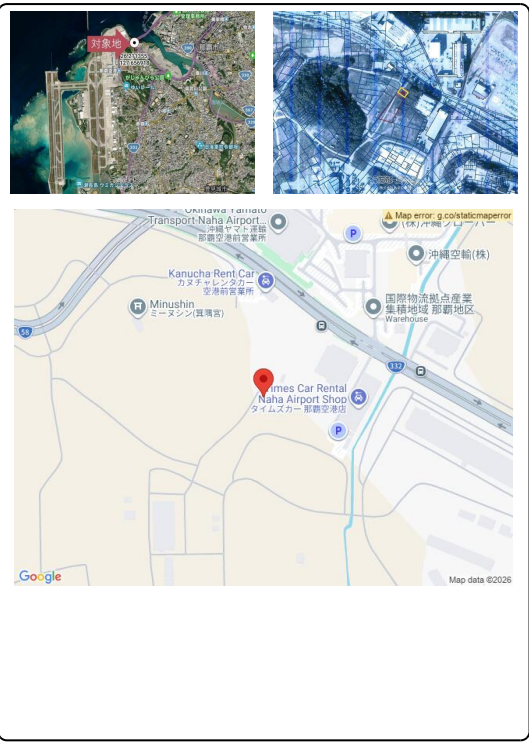

【陸自那覇】52倍！ ・ 単独名義 ・ 年間地代2,056,967円 ・ 売主のため仲介手数料不要！

【設備・こだわり条件】:軍用地

スマホで物件を見る

株式会社あさひ総研

〒901-2302 沖縄県北中城村渡口 982 No41
沖縄県知事 (1) 5938

<https://www.e-uchina.net/bukken/tochi/t-6957-6251030-0390/detail.html>

うちなーらいう物件番号:t-6957-6251030-0390 図面出力日: 2026/06/23

物件種別	売買土地		
所在地	那覇市鏡水		
価格	1億696万円		
価格備考	-		
坪単価	-	土地面積	459m² / 138.84坪
地目	雑種地		
用途地域	-		
接道方向	-		
建ぺい率 / 容積率	- / -	取引態様	売主
都市計画	-	土地権利	所有
私道負担	-	引き渡し	相談
交通	-		
物件備考	・ 約52倍 ・ 土地賃借料: 2,056,967円/年 ・ 公租公課: ...		

更新日: 2026/06/16 公開期限: 2026/06/29

TEL 090-9788-6894

営業時間: 09:00~17:00

定休日: 祝日、年末年始

※お問合せの際は、「うちなーらいう」を見た！とお伝えください。