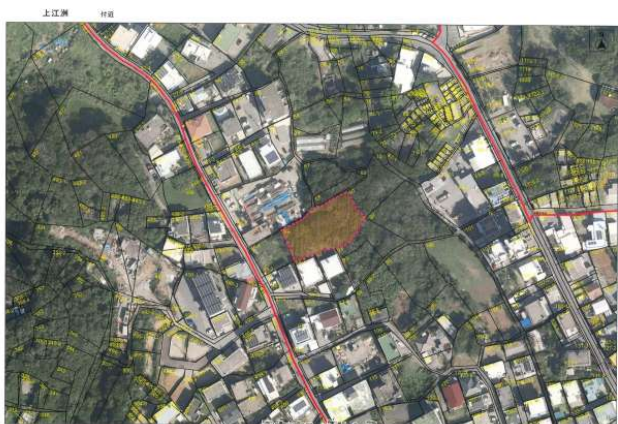

接道条件を満たしていないため、建築不可となります。 ※要農地転用 特定用途制限地域内（集落環境保全地区）に位置しております。

物件種別	売買土地		
所在地	うるま市上江洲		
価格	1,200万円		
価格備考	-		
坪単価	3.09万円	土地面積	1285m <sup>2</sup> / 388.71坪
地目	畑		
用途地域	-		
接道方向	-		
建ぺい率 / 容積率	- / -	取引態様	仲介
都市計画	-	土地権利	所有
私道負担	-	引き渡し	相談
交通	-		
物件備考	-		