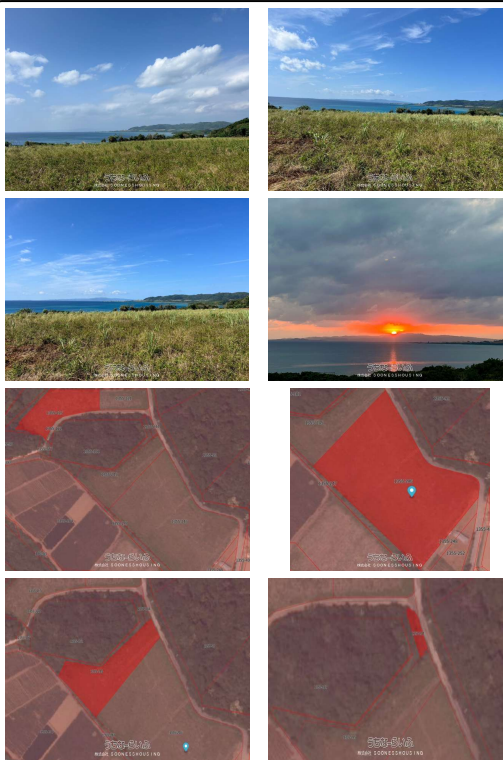

3600坪、景色もいので観光農園にも活用できそうな農地です

【設備・こだわり条件】:角地

スマホで物件を見る

株式会社 SOONESSHOUSING

〒904-0021 沖縄県沖縄市胡屋 7-6-1 POST HOUSE

沖縄県知事免許(1)第5517

<https://www.e-uchina.net/bukken/tochi/t-6858-6260203-0470/detail.html>

うちなーらいふ物件番号:t-6858-6260203-0470 図面出力日:2026/05/26

物件種別	売買土地		
所在地	石垣市名蔵		
価格	1,620万円		
価格備考	農業振興地域に入っています。農業従事者しか購入できません。		
坪単価	-	土地面積	11901m ² / 3600.05坪
地目	畑		
用途地域	未指定・無指定		
接道方向	南4m、西4m		
建ぺい率 / 容積率	60% / 200%	取引態様	専任媒介
都市計画	非線引	土地権利	所有
私道負担	無し	引き渡し	即日
交通	-		
物件備考	244, 245, 246は隣接した土地で、若干離れた飛び地になっている...		