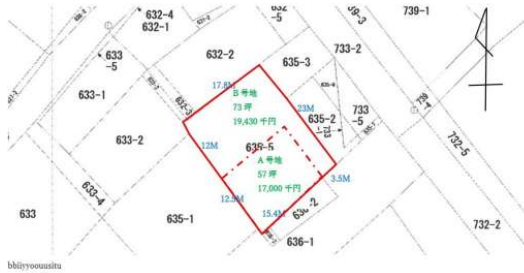

※分筆案：B号地※文教地区内の宅地です☆小学校、中学校、高校至近☆

うちなーらいふ

【設備・こだわり条件】：平坦地,更地,低層住居専用地域,プロパンガス,上水道,下水道

スマホで物件を見る

合同会社オーシャン企画

〒906-0305 沖縄県宮古島市下地字与那覇 1388-5

沖縄県知事免許 (1) 第5863号

<https://www.e-uchina.net/bukken/tochi/t-6842-6260401-0276/detail.html>

うちなーらいふ物件番号:t-6842-6260401-0276 図面出力日：2026/06/21

物件種別	売買土地		
所在地	宮古島市平良字西里		
価格	1,943万円		
価格備考	-		
坪単価	26.62万円	土地面積	241.32m ² / 73坪
地目	宅地		
用途地域	第一種低層・近商		
接道方向	-		
建ぺい率 / 容積率	50% / 100%	取引態様	専任媒介
都市計画	非線引	土地権利	所有
私道負担	-	引き渡し	相談
交通	【バス停】宮古高校前: 徒歩約3分		
物件備考	近隣商業地域、第一種中高層住居専用地域、第一種低層住居専用地域にまた...		