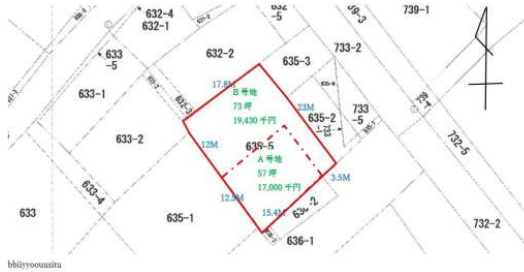

※分筆案：B号地※文教地区内の宅地です☆小学校、中学校、高校至近☆

うちなーらいふ

【設備・こだわり条件】：平坦地,更地,低層住居専用地域,プロパンガス,上水道,下水道

スマホで物件を見る

合同会社オーシャン企画

〒906-0305 沖縄県宮古島市下地字与那覇 1388-5

沖縄県知事免許 (1) 第5863号

<https://www.e-uchina.net/bukken/tochi/t-6842-6260401-0276/detail.html>

うちなーらいふ物件番号:t-6842-6260401-0276 図面出力日：2026/05/06

物件種別	売買土地		
所在地	宮古島市平良字西里		
価格	1,943万円		
価格備考	-		
坪単価	26.62万円	土地面積	241.32m ² / 73坪
地目	宅地		
用途地域	第一種低層・近商		
接道方向	-		
建ぺい率 / 容積率	50% / 100%	取引態様	専任媒介
都市計画	非線引	土地権利	所有
私道負担	-	引き渡し	相談
交通	【バス停】宮古高校前: 徒歩約3分		
物件備考	近隣商業地域、第一種中高層住居専用地域、第一種低層住居専用地域にまた...		