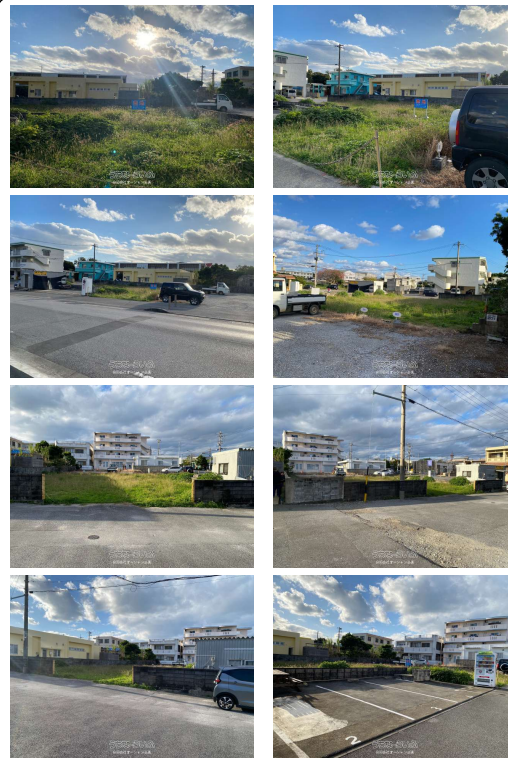

※分筆案：A号地※文教地区内の宅地です☆小学校、中学校、高校至近☆

うちなーらいふ

【設備・こだわり条件】:平坦地,更地,低層住居専用地域,プロパンガス,上水道,下水道

スマホで物件を見る

合同会社オーシャン企画

〒906-0305 沖縄県宮古島市下地字与那覇 1388-5

沖縄県知事免許 (1) 第5863号

物件種別	売買土地		
所在地	宮古島市平良字西里		
価格	1,700万円		
価格備考	-		
坪単価	29.82万円	土地面積	188.42m ² / 57坪
地目	宅地		
用途地域	第一種低層・近商		
接道方向	-		
建ぺい率 / 容積率	50% / 100%	取引態様	専任媒介
都市計画	非線引	土地権利	所有
私道負担	-	引き渡し	相談
交通	【バス停】宮古高校前: 徒歩約3分		
物件備考	近隣商業地域、第一種中高層住居専用地域、第一種低層住居専用地域にまた...		