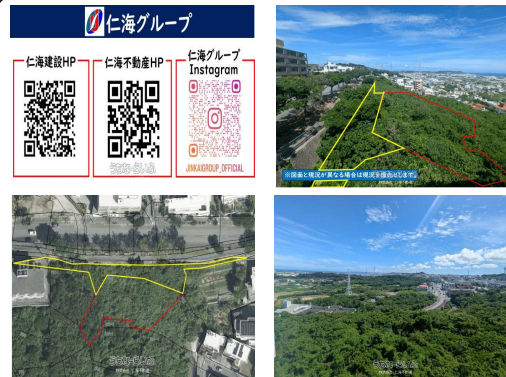

【もし、この景色をあなたのものにできるとしたら？】場所は沖縄、うるま市。高台にある約341坪の土地が売りに出ました。「傾斜地だから、どうやって活用すればいい？」そんな風に思われるかもしれません。答えは、「この地形を最大の武器にする」ことです。階段状に住戸を配置して、全室オーシャンビ...

【設備・こだわり条件】:高台,前道6m以上【設備備考】:土地と道路の間に高江洲自治体の土地有(購入可能) 傾斜地

スマホで物件を見る

株式会社 仁海不動産

〒901-2312 沖縄県北中城村和仁屋 275

沖縄県知事免許番号 (1) 第5694号

<https://www.e-uchina.net/bukken/tochi/t-6810-6250909-0516/detail.html>

うちなーらいふ物件番号:t-6810-6250909-0516 図面出力日:2026/04/02

物件種別	売買土地		
所在地	うるま市高江洲		
価格	5,118万円		
価格備考	-		
坪単価	15万円	土地面積	1128m <sup>2</sup> / 341.22坪
地目	原野		
用途地域	未指定		
接道方向	北27.7m		
建ぺい率 / 容積率	50% / 100%	取引態様	一般媒介
都市計画	非線引	土地権利	所有
私道負担	無し	引き渡し	相談
交通	【バス停】坂中原:徒歩約1分		
物件備考	道路側の土地(黄色枠)については、高江洲自治会の土地ですが、建築物に...		