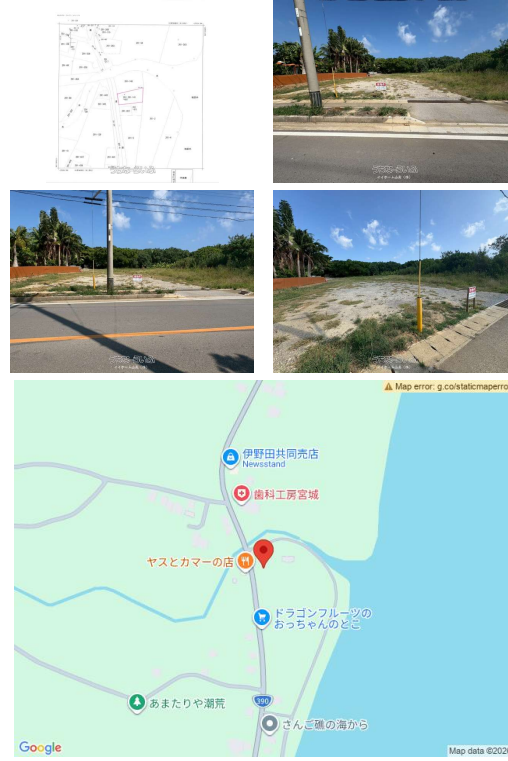

桃里伊野田に2筆で約290坪の新着物件です！国道沿いでなんと、伊野田の海まで徒歩1分♪民泊やリゾート、別荘地など様々な用途が考えられる土地となっております。どうぞ、お気軽にお問合せ下さい。

物件種別	売買土地		
所在地	石垣市桃里		
価格	3,470万円		
価格備考	-		
坪単価	12万円	土地面積	956m ² / 289.19坪
地目	山林		
用途地域	未指定		
接道方向	西14m		
建ぺい率 / 容積率	60% / 100%	取引態様	一般媒介
都市計画	非線引	土地権利	所有
私道負担	-	引き渡し	-
交通	-		
物件備考	■「ヤスとカマーの店」さん道路挟んで向かい、「一棟貸の宿美心やー(び..		