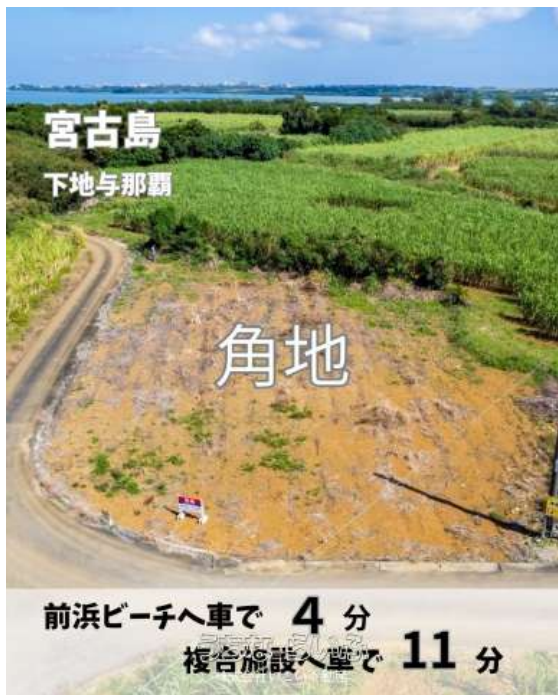

★価格大幅改定しました★ 自然豊かな環境に位置する、落ち着いた雰囲気の集落内にある土地です。戸建住宅の建築にも十分な広さ。夜には澄んだ空に広がる満点の星空を眺めることができ、日常に癒しのひと時を与えてくれます☆ このたび価格を調整しました。お気軽にご連絡ください。

【設備・こだわり条件】:角地,平坦地,上水道,下水道

物件種別	売買土地		
所在地	宮古島市下地字与那覇		
価格	1,319万円		
価格備考	-		
坪単価	-	土地面積	670m ² / 202.68坪
地目	畑		
用途地域	無指定		
接道方向	-		
建ぺい率 / 容積率	60% / 200%	取引態様	一般媒介
都市計画	-	土地権利	所有
私道負担	-	引き渡し	-
交通	-		
物件備考	※地目が畑の為、農地法の申請許可が必要となります。【おすすめ用途...		