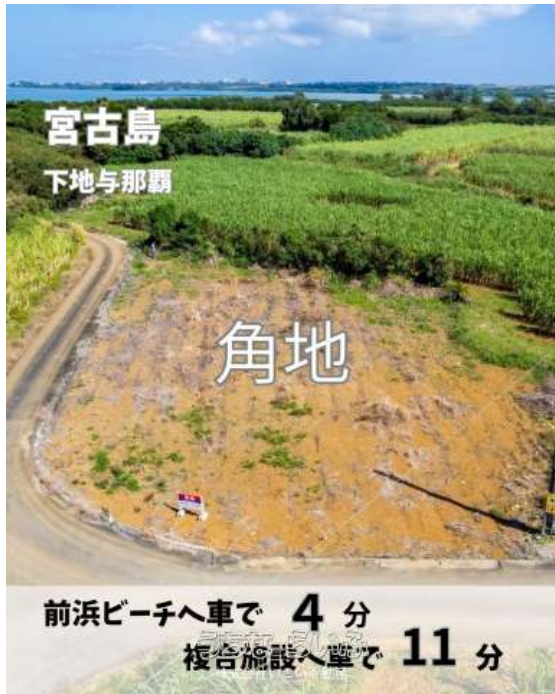

★価格大幅改定しました★ 自然豊かな環境に位置する、落ち着いた雰囲気の集落内にある土地です。戸建住宅の建築にも十分な広さ。夜には澄んだ空に広がる満点の星空を眺めることができ、日常に癒しのひと時を与えてくれます☆ このたび価格を調整しました。お気軽にご連絡ください。

【設備・こだわり条件】:角地,平坦地,上水道,下水道

物件種別	売買土地		
所在地	宮古島市下地字与那覇		
価格	1,400万円		
価格備考	-		
坪単価	-	土地面積	670m ² / 202.68坪
地目	畑		
用途地域	無指定		
接道方向	-		
建ぺい率 / 容積率	60% / 200%	取引態様	一般媒介
都市計画	-	土地権利	所有
私道負担	-	引き渡し	-
交通	-		
物件備考	※地目が畑の為、農地法の申請許可が必要となります。【おすすめ用途...		