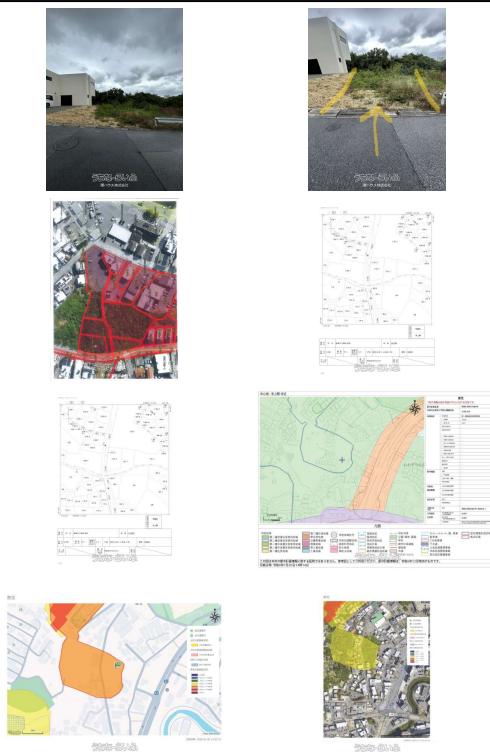

那覇市上間の高台・広大490坪！総額4500万円の事業用素地 那覇市上間の高台エリア。総面積約490坪の広大土地です。一部傾斜を含むため、緩やかな傾斜地を中心とした約300坪の有効活用でも可

【設備・こだわり条件】:高台,更地,上水道,下水道【設備備考】:傾斜地

スマホで物件を見る

環ハウス株式会社

〒900-0025 沖縄県那覇市壺川 1-12-8

沖縄県知事(12)第875号

物件種別	売買土地		
所在地	那覇市上間		
価格	4,500万円		
価格備考	-		
坪単価	-	土地面積	1623m ² / 490.95坪
地目	畑		
用途地域	第一種低層		
接道方向	西5.5m		
建ぺい率 / 容積率	50% / 100%	取引態様	専任媒介
都市計画	市街化区域	土地権利	所有
私道負担	無し	引き渡し	即日
交通	【バス停】那覇市民体育館前: 徒歩約5分		
物件備考	・現在境界画定測量中・造成工事・開発許可必要		