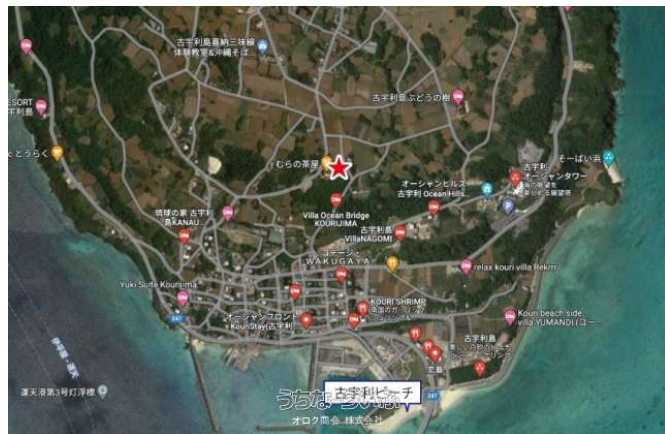

古宇利ビーチ車で約5分★エメラルドの美しい古宇利ブルーを眺めながら、ゆったりスローライフはいかがですか？

【設備・こだわり条件】:更地

スマホで物件を見る

オロク商会 株式会社 中部支店

〒904-2142 沖縄県沖縄市登川 510-1

沖縄県知事免許(4)第4058号

<https://www.e-uchina.net/bukken/tochi/t-6658-6240905-1646/detail.html>

うちなーらふ物件番号:t-6658-6240905-1646 図面出力日:2026/05/13

物件種別	売買土地		
所在地	今帰仁村古宇利		
価格	5,070万円		
価格備考	-		
坪単価	15万円	土地面積	1117m ² / 337.89坪
地目	畑		
用途地域	無指定		
接道方向	東4m		
建ぺい率 / 容積率	- / -	取引態様	仲介
都市計画	都市計画区域外	土地権利	所有
私道負担	-	引き渡し	相談
交通	【バス停】運天原下り着: 徒歩約54分		
物件備考	●設備: 電気、水道通っていません ●固定資産税: 確認中 ●現況引...		