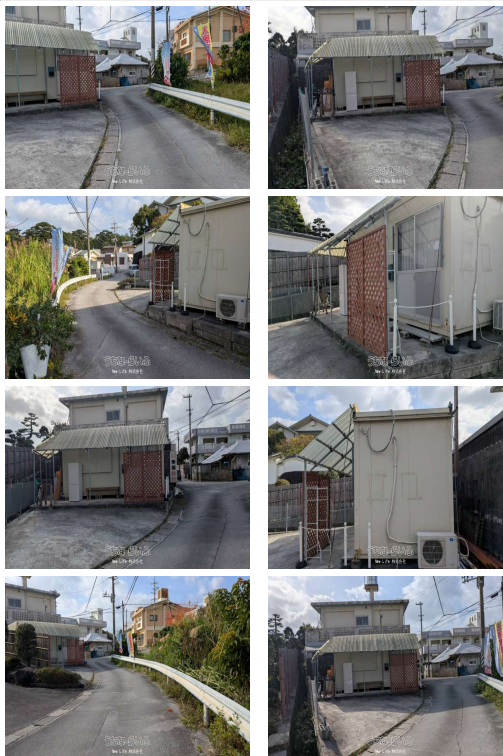

現在倉庫として賃貸中（月35,000円）定期借家契約！！プレハブ未登記となります。沖縄県北部のお住い・不動産のご相談は、NewLife株式会社にお任せください。地域密着の信頼と接客で安心のサポートを提供するなぐまちの不動産屋です。

【設備・こだわり条件】：平坦地,更地,プロパンガス,上水道,下水道

スマホで物件を見る

New Life 株式会社

〒905-0011 沖縄県名護市宮里 1-10-14

沖縄県知事（1）第5785号

<https://www.e-uchina.net/bukken/tochi/t-6634-6260115-0235/detail.html>

うちなーらいふ物件番号:t-6634-6260115-0235 図面出力日：2026/06/21

物件種別	売買土地		
所在地	名護市宮里4丁目		
価格	800万円		
価格備考	-		
坪単価	40.08万円	土地面積	66m² / 19.96坪
地目	原野		
用途地域	第一種低層		
接道方向	北、北東、東、南東、南、南西、西4m、北西		
建ぺい率 / 容積率	40% / 80%	取引態様	代理
都市計画	非線引	土地権利	所有
私道負担	無し	引き渡し	相談
交通	-		
物件備考	倉庫として現在賃貸中（月35,000円）定期借家契約！！プレハブ未登...		

更新日：2026/06/12 公開期限：2026/06/25

TEL 0980-54-8110

営業時間：平日 09:00~17:30 12:00~13:00（休憩時間）土0...

定休日：日・祝・第3土曜日・お盆・年末年始・GW

※お問合せの際は、「うちなーらいふ」を見た！とお伝えください。