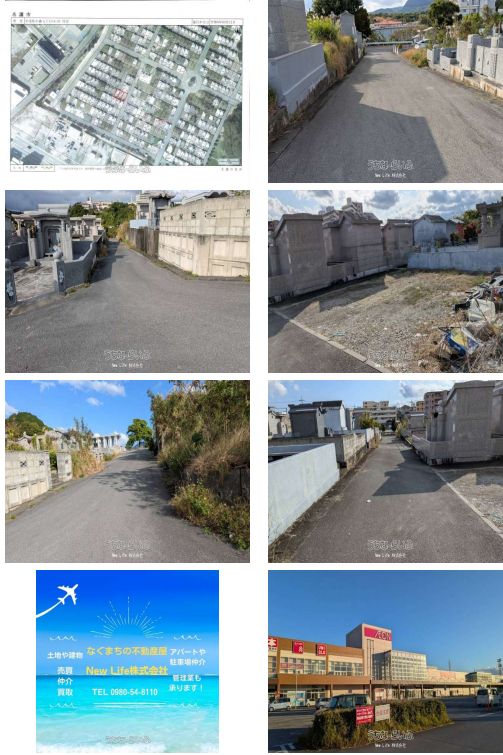

名護市宇茂佐の森墓地 沖縄県北部のお住い・不動産のご相談は、NewLife株式会社にお任せください
 。地域密着の信頼と接客で安心のサポートを提供するなぐまの不動産屋です。不動産仲介・買取、物件の管理も積極的に行っていますので、不動産に関することはお気軽にお問い合わせください！

【設備・こだわり条件】:角地,平坦地

物件種別	売買土地		
所在地	名護市宇茂佐の森5丁目		
価格	180万円		
価格備考	-		
坪単価	-	土地面積	34m ² / 10.28坪
地目	墓地		
用途地域	-		
接道方向	東4m、西		
建ぺい率 / 容積率	- / -	取引態様	一般媒介
都市計画	-	土地権利	所有
私道負担	-	引き渡し	相談
交通	-		
物件備考	宇茂佐の森売り墓地！！ ※メールでお問合せの際返信にお時間がかかる...		