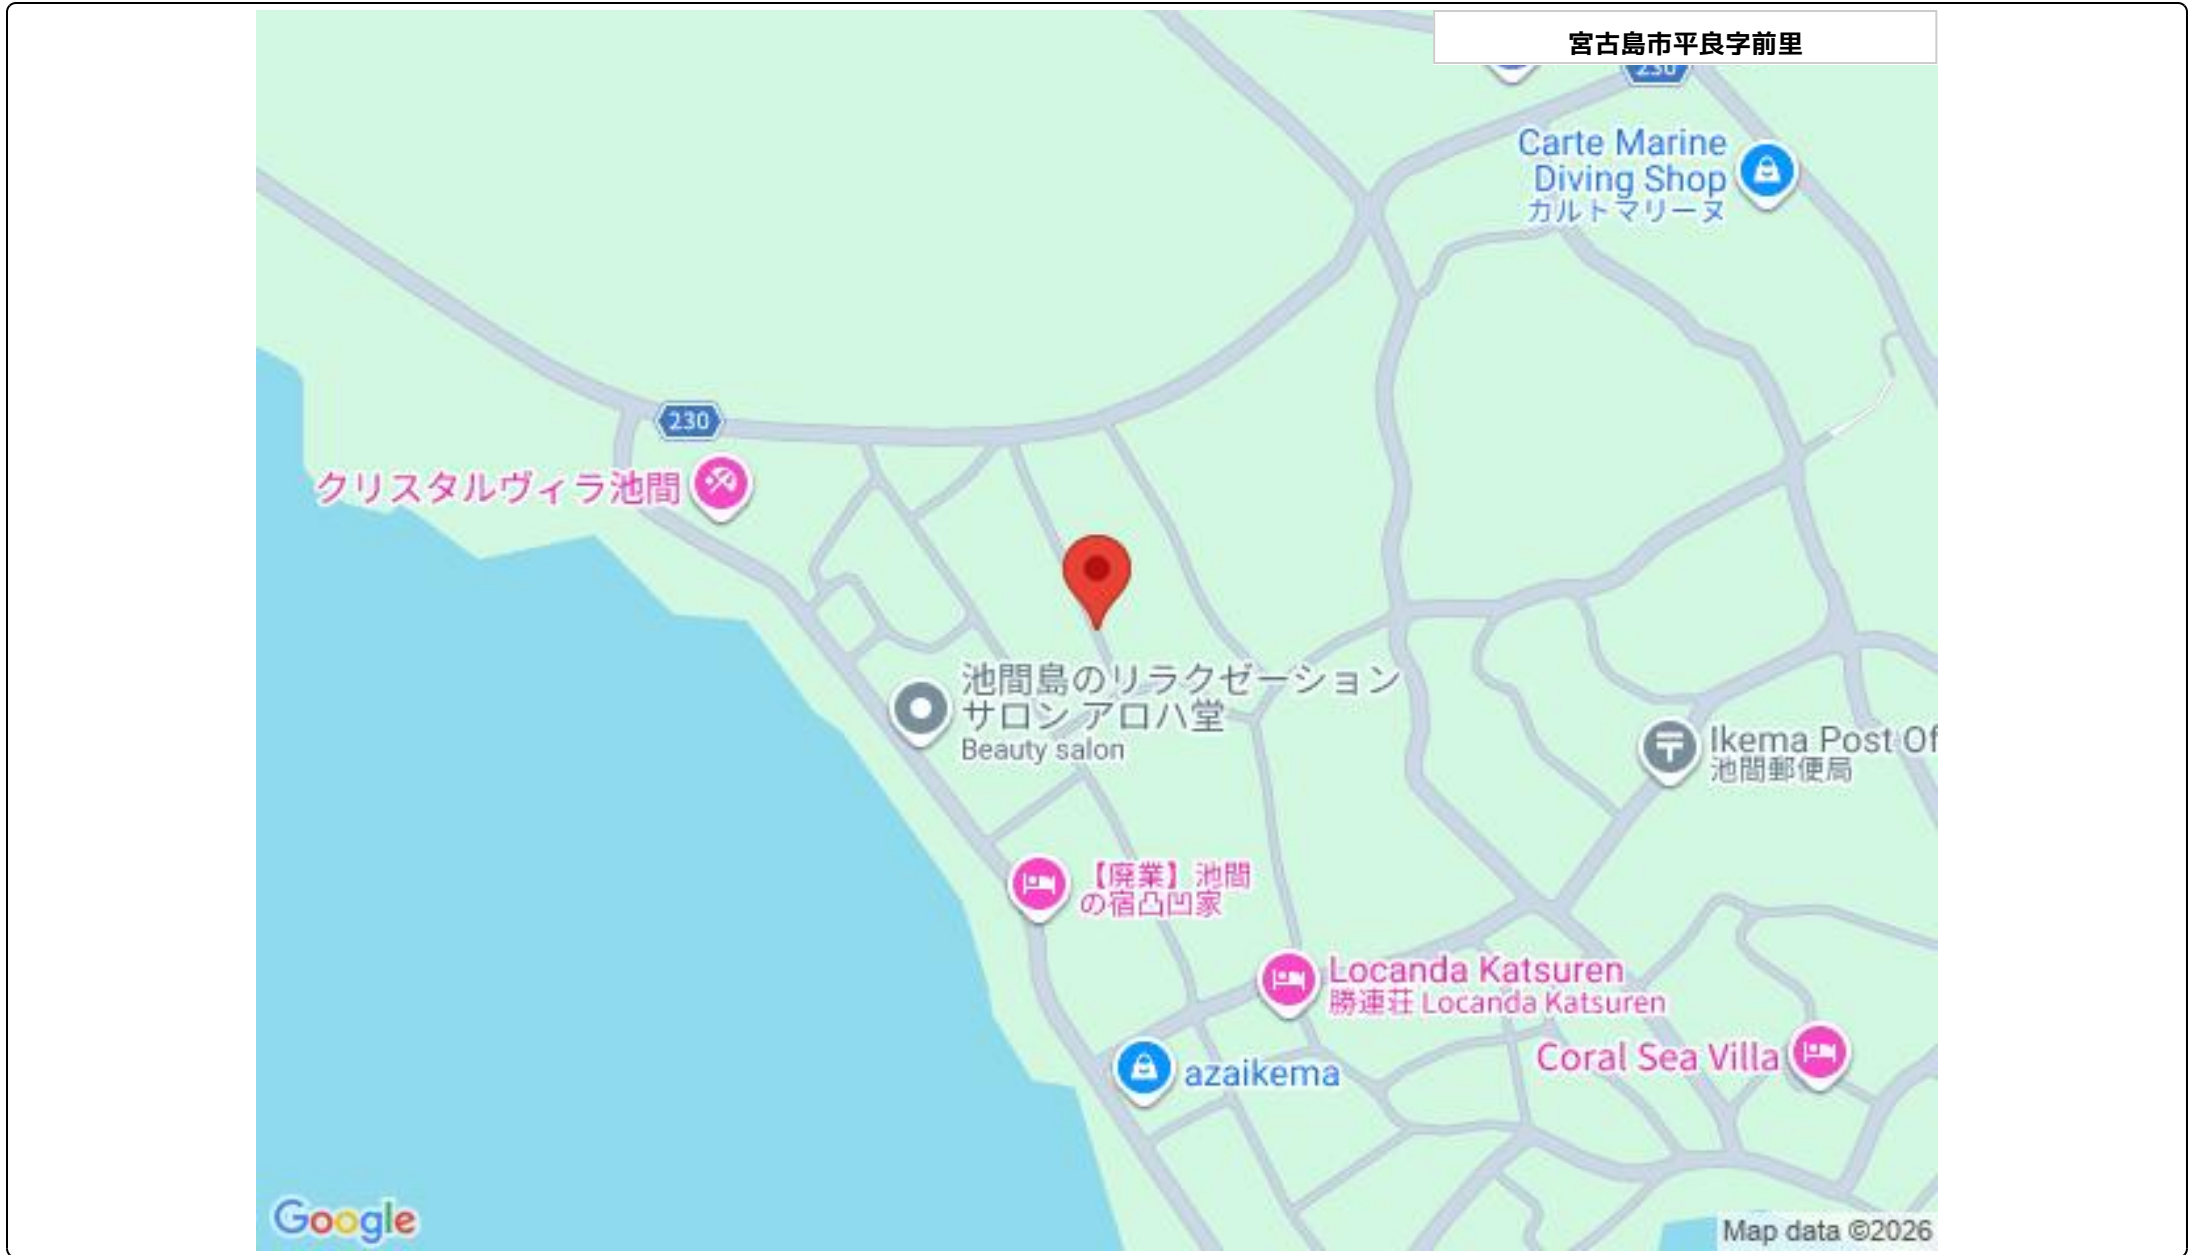

【池間島】ちょうど良い大きさの土地です！\*詳細はお問合せください\*

物件種別	売買土地		
所在地	宮古島市平良字前里		
価格	900万円		
価格備考	現況引渡し（解体は買主負担になります）		
坪単価	-	土地面積	224.95m <sup>2</sup> / 68.05坪
地目	宅地		
用途地域	無指定		
接道方向	-		
建ぺい率 / 容積率	60% / 200%	取引態様	仲介
都市計画	非線引	土地権利	所有
私道負担	-	引き渡し	相談
交通	-		
物件備考	-		

更新日：2026/05/02 公開期限：2026/05/15

スマホで物件を見る

**MOST**

〒901-2127 沖縄県浦添市屋富祖 3-34-17 EACビル 3F 303号室

沖縄県知事免許（1）第6015号

**TEL 098-836-4353**

営業時間：月・火・木・金 10:00~19:00 土 10:00~19:00

定休日：水・日

## MOST

〒901-2127 沖縄県浦添市屋富祖 3-34-17 EACビル 3F 303号室  
沖縄県知事免許 (1) 第6015号