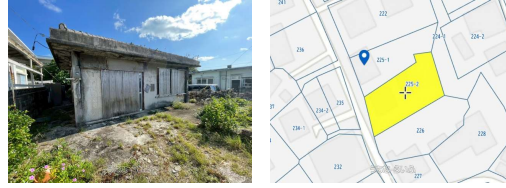

【池間島】ちょうど良い大きさの土地です！\*詳細はお問合せください\*

物件種別	売買土地		
所在地	宮古島市平良字前里		
価格	900万円		
価格備考	現況引渡し（解体は買主負担になります）		
坪単価	-	土地面積	224.95m <sup>2</sup> / 68.05坪
地目	宅地		
用途地域	無指定		
接道方向	-		
建ぺい率 / 容積率	60% / 200%	取引態様	仲介
都市計画	非線引	土地権利	所有
私道負担	-	引き渡し	相談
交通	-		
物件備考	-		