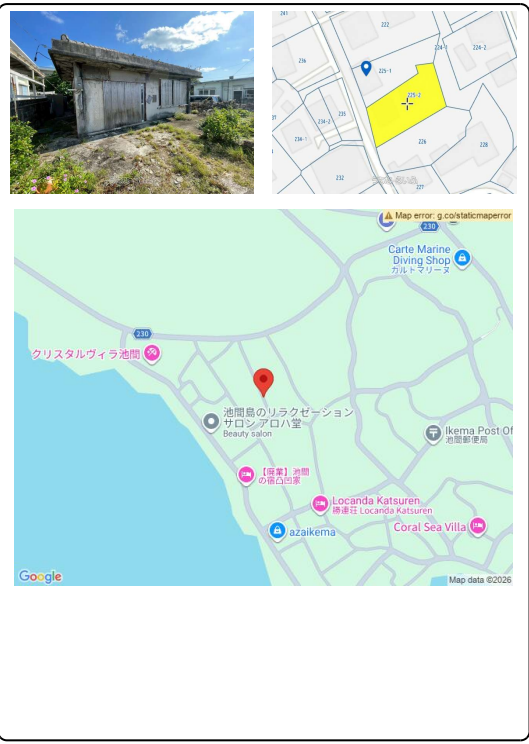

【池間島】ちょうど良い大きさの土地です！*詳細はお問合せください*

物件種別	売買土地		
所在地	宮古島市平良字前里		
価格	900万円		
価格備考	現況引渡し（解体は買主負担になります）		
坪単価	-	土地面積	224.95m ² / 68.05坪
地目	宅地		
用途地域	無指定		
接道方向	-		
建ぺい率 / 容積率	60% / 200%	取引態様	仲介
都市計画	非線引	土地権利	所有
私道負担	-	引き渡し	相談
交通	-		
物件備考	-		