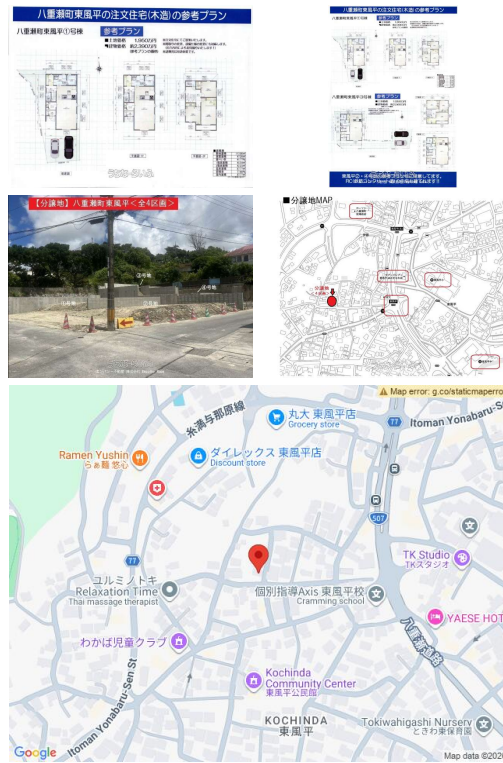

八重瀬町東風平①号地【注文住宅】土地+建物で4,340万円～ ※南道路が一番おすすめな区画です。
 先着順ですのでお早めにお問い合わせください♪①号地から④号地まですべて同じ価格です。先着順で好きな
 区画を選べます。【東風平小近く、コンビニやドラッグストアも近い人気の立地】好きなお家を建てられます...

【設備・こだわり条件】:更地,低層住居専用地域,プロパンガス,上水道【設備備考】:①号地:36.74坪・1,950万円 ②号地
 :35.05坪・1,950万円 ③号地:45.93坪・1,950万円 ④号地:34.17坪・1,950万円

物件種別	売買土地		
所在地	八重瀬町東風平		
価格	1,950万円		
価格備考	八重瀬町東風平①号地①号地から④号地まですべて同じ価格です。先着順で好きな区画を選べます。①号地:36.74坪・1,950万円 ②号地:35.05坪・1,950万円 ③号地:45.93坪・1,950万円...		
坪単価	-	土地面積	121.45m ² / 36.73坪
地目	宅地		
用途地域	第一種低層		
接道方向	南5m		
建ぺい率 / 容積率	50% / 100%	取引態様	仲介
都市計画	市街化区域	土地権利	所有
私道負担	無し	引き渡し	-
交通	【バス停】東風平:徒歩約3分		
物件備考	八重瀬町東風平①号地①号地から④号地まですべて同じ価格です。先着順で...		