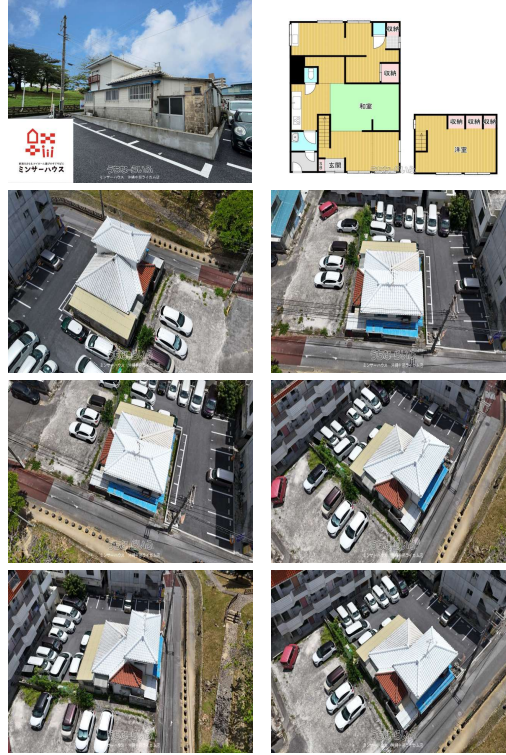

【国際通り徒歩圏内・那覇市中心エリア・牧志駅徒歩圏内】FP1級資格者による無料資金相談実施中【那覇市松尾】ハウスメーカー出身の代表がご予算やご希望からお客様にマッチした注文住宅会社をご紹介します！

【設備・こだわり条件】:平坦地,古家あり,上水道,下水道

スマホで物件を見る

ミンサーハウス 沖縄中部ライカム店

〒901-2306 沖縄県北中城村ライカム 1 5F(屋上階)howlive内
沖縄県知事(1)第5614号

物件種別	売買土地		
所在地	那覇市松尾2丁目		
価格	4,800万円		
価格備考	-		
坪単価	-	土地面積	104.09m² / 31.48坪
地目	宅地		
用途地域	第一種住居		
接道方向	-		
建ぺい率 / 容積率	60% / 200%	取引態様	一般媒介
都市計画	市街化区域	土地権利	所有
私道負担	無し	引き渡し	相談
交通	【モノレール】牧志駅:徒歩約10分		
物件備考	・金額相談可能・リフォーム済み・2世帯仕様*ミンサ...		

更新日:2026/06/11 公開期限:2026/06/24

TEL 098-988-9140

営業時間: 営業時間 09:00~21:00 ※事前予約を頂ければ「24時間」対応可...

定休日: howlive イオンモール沖縄ライカムの休日に準ずる