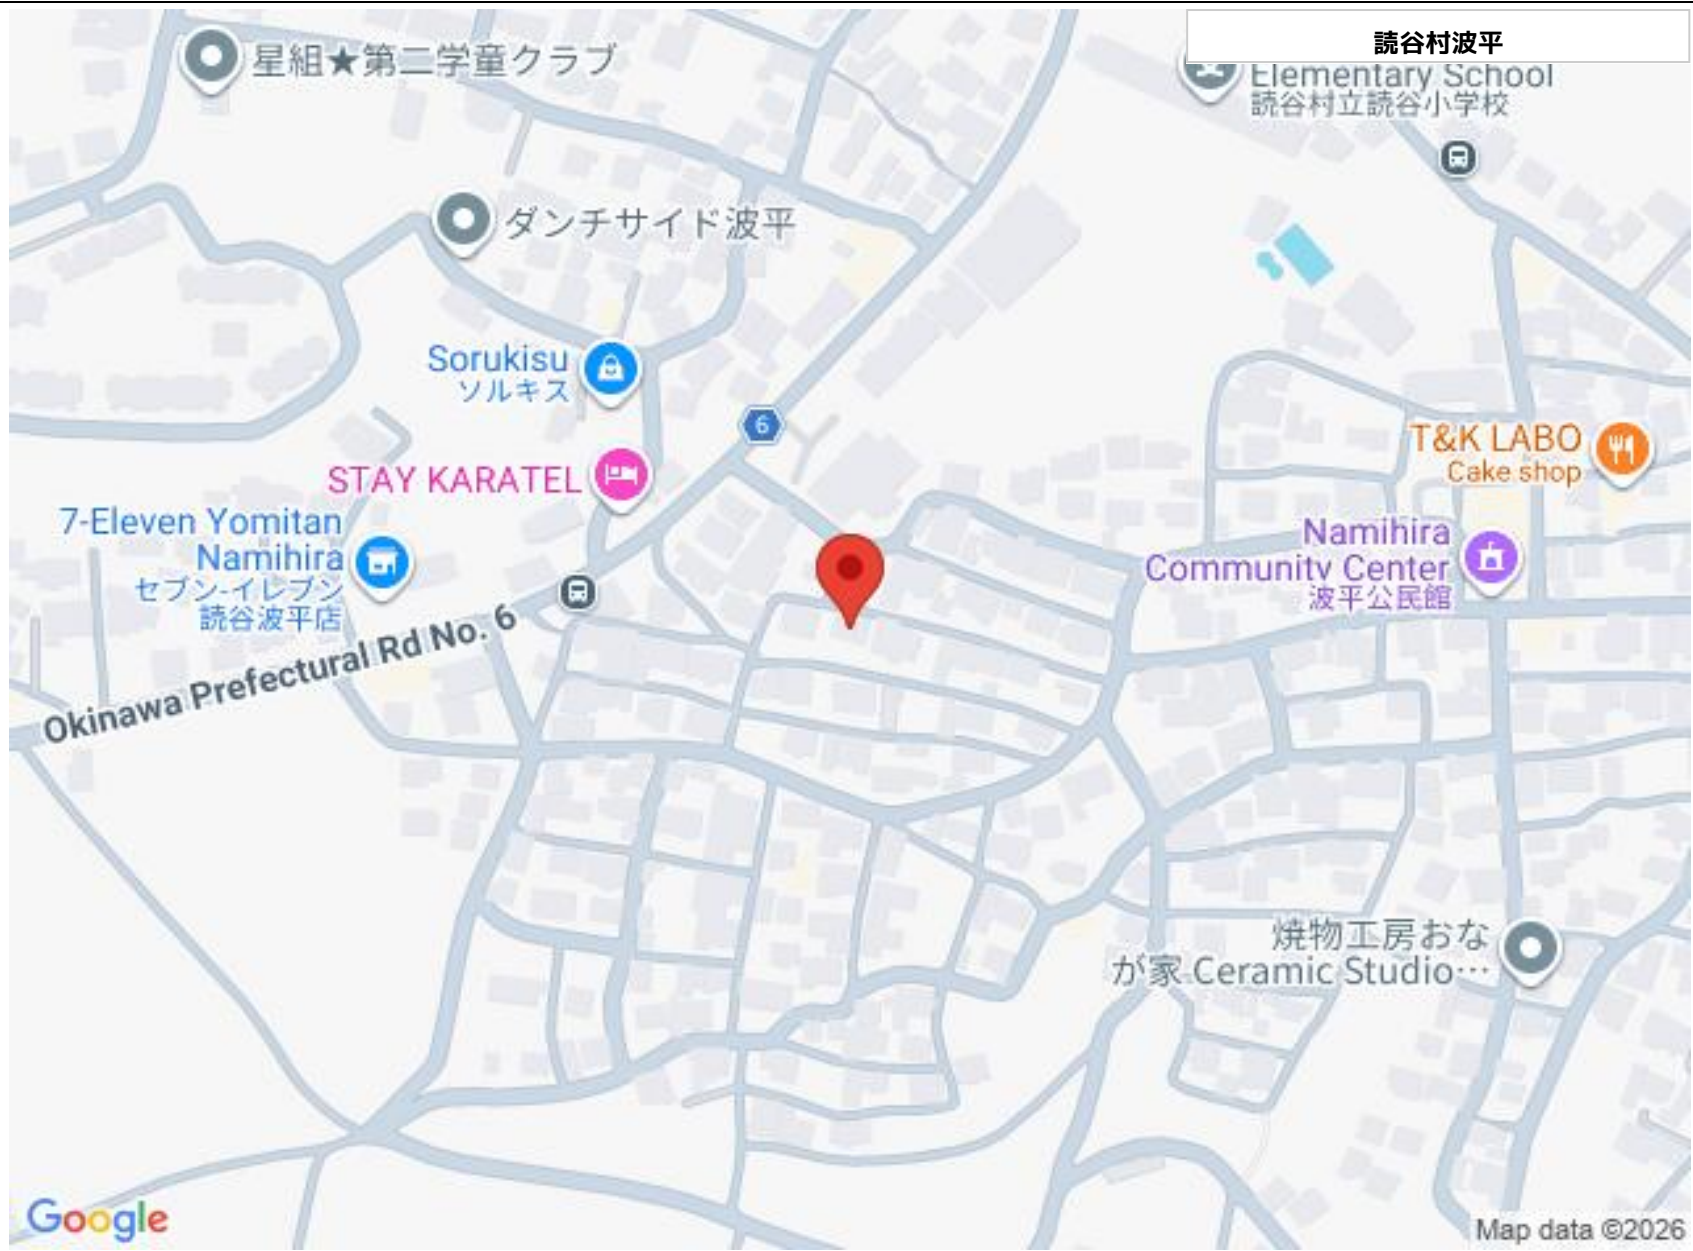

ミンサーハウス 沖縄中部ライカム店

〒901-2306 沖縄県北中城村ライカム 1 5F(屋上階)howlive内

沖縄県知事(1)第5614号

TEL 098-988-9140

営業時間: 営業時間 09:00~21:00 ※事前予約を頂ければ「24時間」対応可...

定休日: howlive イオンモール沖縄ライカムの休日に準ずる