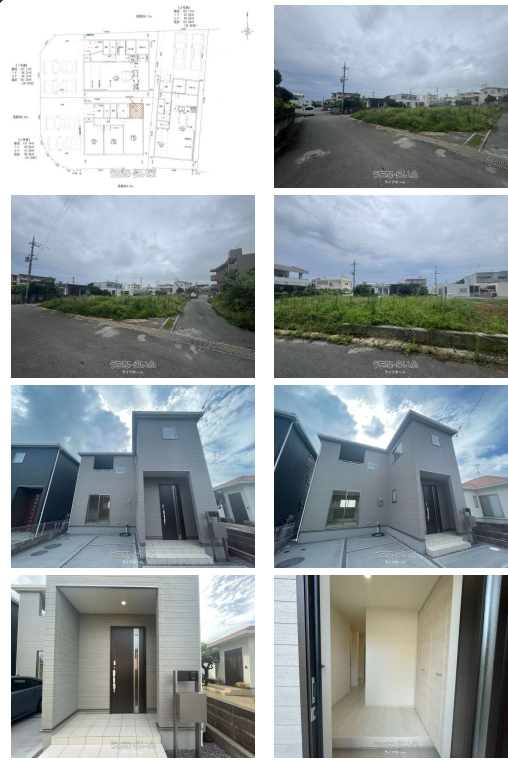

【2号地】☆建築条件付き☆仮プランあり!価格は備考欄をご覧ください!建築前の今なら建具のカラーセレクトも可能☆☆近隣の完成物件もご案内できます!!夜間のご案内もOK!お気軽にお問い合わせください。

【設備・こだわり条件】:角地,平坦地,更地,建築条件あり,上水道,下水道

スマホで物件を見る

ライアホーム

〒901-2131 沖縄県浦添市牧港 1-9-11 202

沖縄県知事(1)第5803号

<https://www.e-uchina.net/bukken/tochi/t-6518-6260523-0288/detail.html>

うちなーらifu物件番号:t-6518-6260523-0288 図面出力日:2026/06/02

物件種別	売買土地		
所在地	読谷村儀間		
価格	1,990万円		
価格備考	2号棟:1,990万円(土地)+2,200万円(建物)=4,190万円のプランもございます。		
坪単価	-	土地面積	131.14m ² / 39.66坪
地目	宅地		
用途地域	無指定・無指定		
接道方向	北4.2m、西5.9m		
建ぺい率 / 容積率	60% / 200%	取引態様	一般媒介
都市計画	非線引	土地権利	所有
私道負担	無し	引き渡し	相談
交通	【バス停】儀間:徒歩約2分		
物件備考	2号棟:1,990万円(土地)+2,200万円(建物)=4,190...		