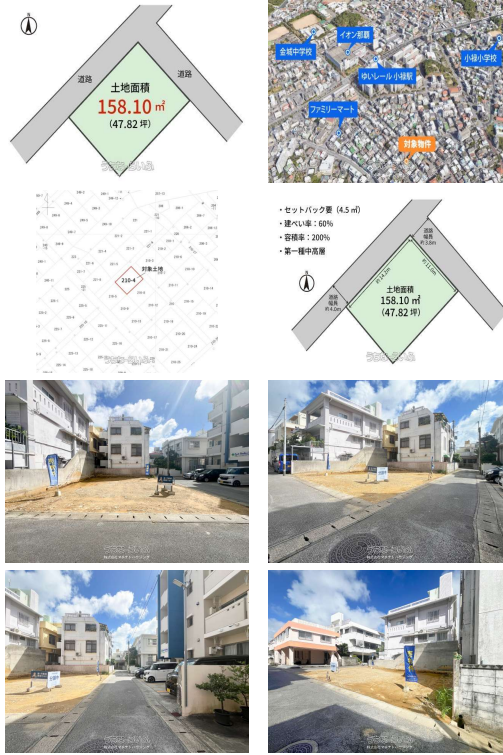

※価格改定【小禄駅まで徒歩6分】47.8坪の整形地／角地／更地〈建築条件なし〉

【設備・こだわり条件】:角地,平坦地,更地,上水道,下水道

スマホで物件を見る

株式会社マチナトハウジング

〒901-2133 沖縄県浦添市城間 3019

沖縄県知事免許番号(2)第5096号

<https://www.e-uchina.net/bukken/tochi/t-6483-6250430-0378/detail.html>

うちなーらいふ物件番号:t-6483-6250430-0378 図面出力日:2026/04/02

物件種別	売買土地		
所在地	那覇市田原		
価格	3,498万円		
価格備考	-		
坪単価	73.15万円	土地面積	158.1m <sup>2</sup> / 47.82坪
地目	宅地		
用途地域	第一種中高層		
接道方向	北東3.8m、北西4m		
建ぺい率 / 容積率	60% / 200%	取引態様	一般媒介
都市計画	市街化区域	土地権利	所有
私道負担	無し	引き渡し	相談
交通	【モノレール】小禄駅:徒歩約6分 【バス停】大嶺:徒歩約3分		
物件備考	■2026年3月31日価格改定あり【周辺情報】・ファミリー...		