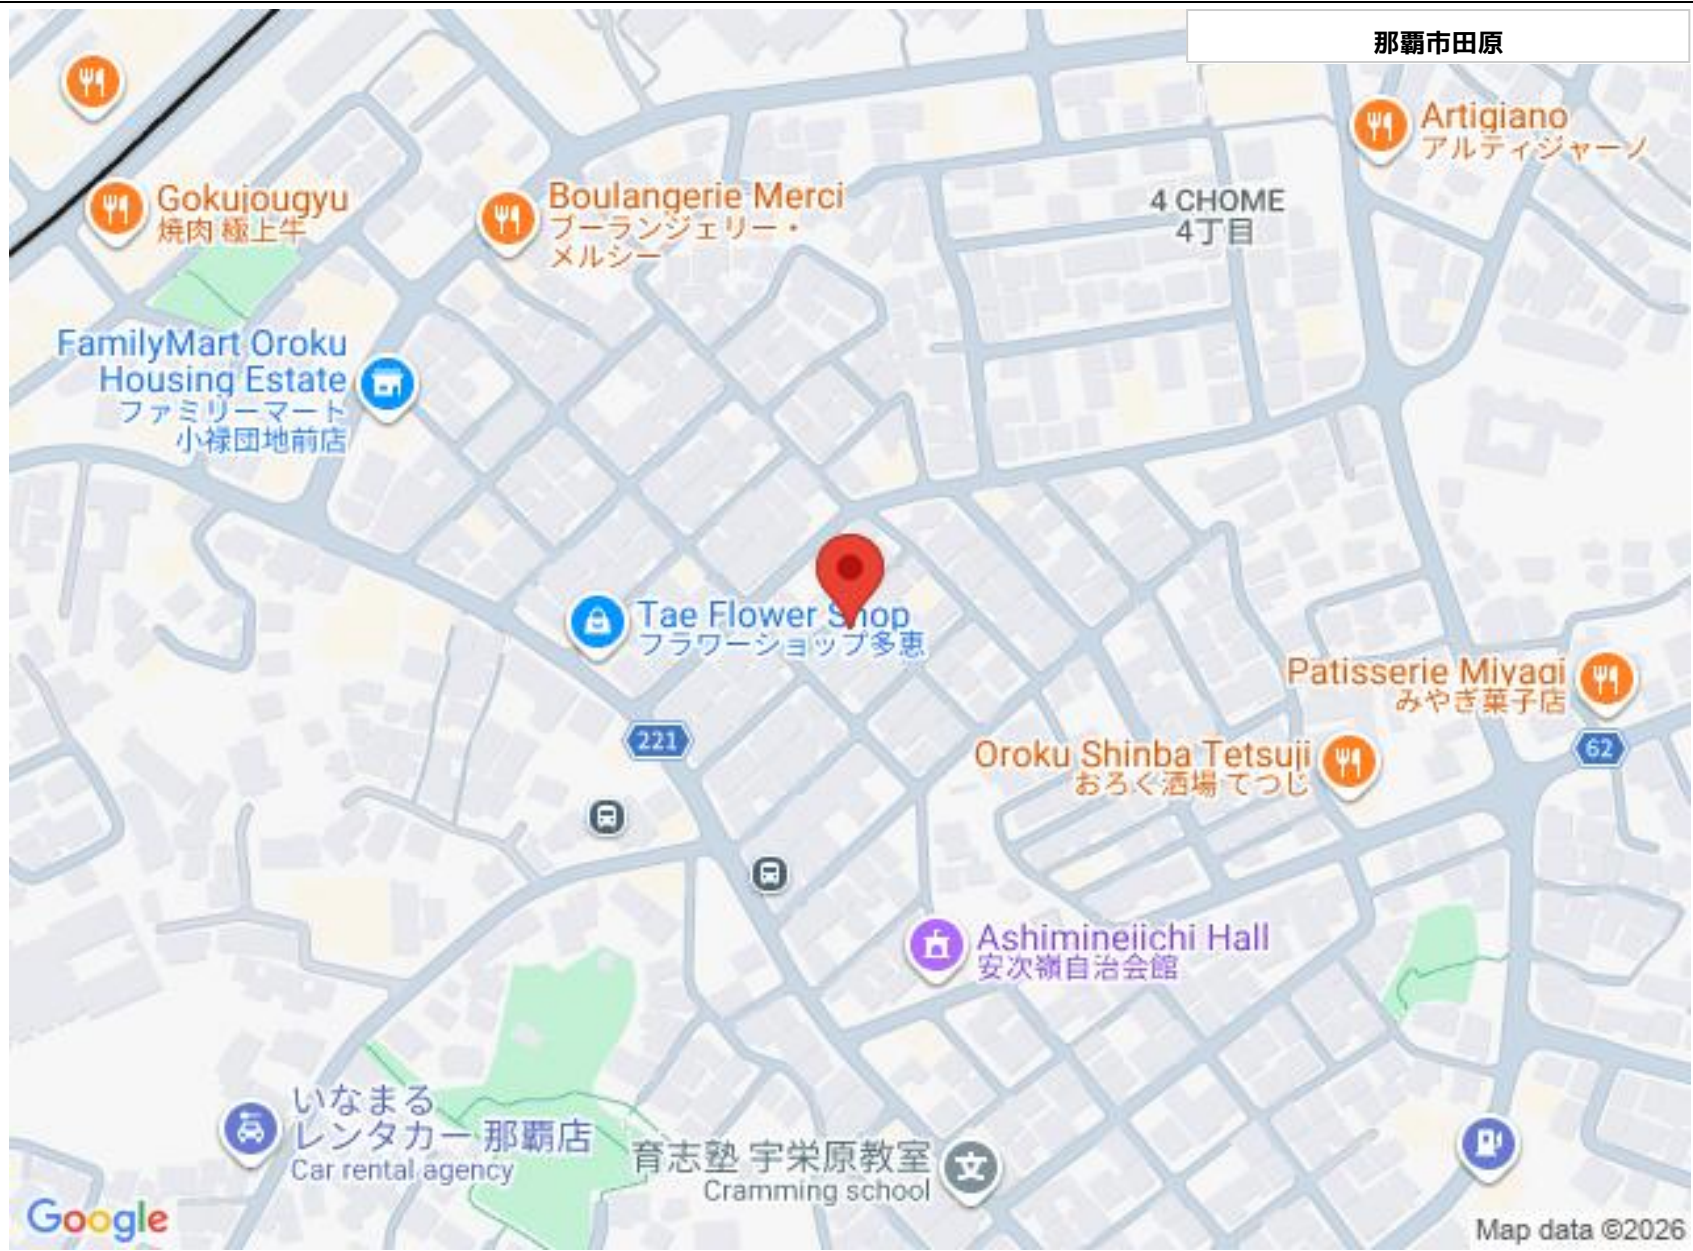

那覇市田原

Artigiano
アルティジャーノ

Gokujougyu
焼肉 極上牛

Boulangerie Merci
ブーランジェリー・
メルシー

4 CHOME
4丁目

FamilyMart Oroku
Housing Estate
ファミリーマート
小禄団地前店

Tae Flower Shop
フラワーショップ多恵

Patisserie Miyagi
みやぎ菓子店

Oroku Shinba Tetsuji
おろく酒場てつじ

Ashiminejichi Hall
安次嶺自治会館

いなまる
レンタカー 那覇店
Car rental agency

育志塾 宇栄原教室
Cramming school

Google

Map data ©2026

株式会社マチナトハウジング

〒901-2133 沖縄県浦添市城間 3019

沖縄県知事免許番号(2)第5096号

TEL 098-879-8050

営業時間: 月-金 09:00~18:00

定休日: 土日・祝日・年末年始・GW(土日・祝日は予約営業)