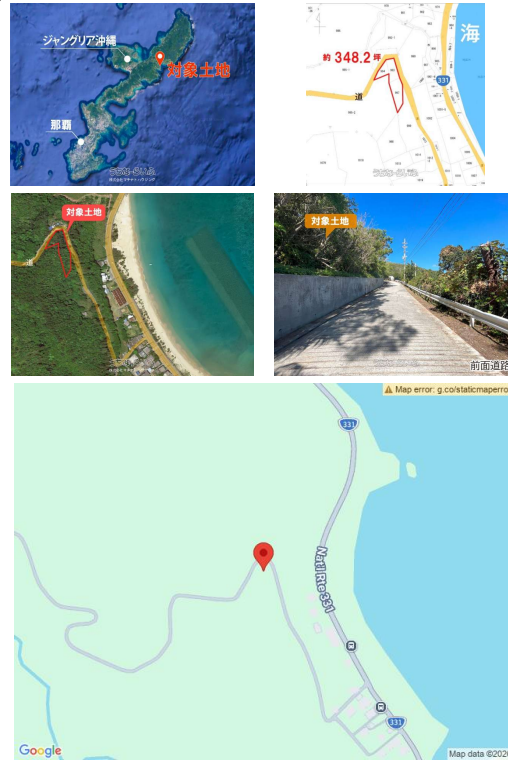

【海を眺める別荘を建てたい方へ】約348.2坪 ビーチまで徒歩5分

【設備・こだわり条件】:角地,海まで徒歩10分以内

スマホで物件を見る

株式会社マチナトハウジング

〒901-2133 沖縄県浦添市城間 3019

沖縄県知事免許番号(2)第5096号

物件種別	売買土地		
所在地	東村平良		
価格	590万円		
価格備考	-		
坪単価	1.69万円	土地面積	1151m ² / 348.18坪
地目	原野		
用途地域	無指定		
接道方向	北4m、北西		
建ぺい率 / 容積率	60% / 200%	取引態様	専任媒介
都市計画	都市計画区域外	土地権利	所有
私道負担	無し	引き渡し	相談
交通	【バス停】伊是名: 徒歩約5分		
物件備考	■農業振興地域対象外 ■建築可 ※造成工事が必要です。 ■水道: ...		