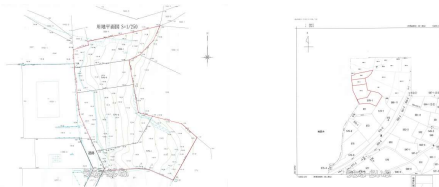

高台の立地に500坪以上（傾斜地含む）の土地ができました！モノレールてだこ浦西駅まで徒歩11分。

【設備・こだわり条件】:高台

スマホで物件を見る

株式会社パインリビング

〒904-2243 沖縄県うるま市宮里 206-5

沖縄県知事（1）第5629号

<https://www.e-uchina.net/bukken/tochi/t-6467-6250611-0221/detail.html>

うちなーらいつ物件番号:t-6467-6250611-0221 図面出力日:2026/07/06

物件種別	売買土地		
所在地	西原町幸地		
価格	1億400万円		
価格備考	-		
坪単価	19.97万円	土地面積	1722m ² / 520.9坪
地目	原野		
用途地域	第一種低層・第二種住居		
接道方向	西4m		
建ぺい率 / 容積率	50% / 100%	取引態様	仲介
都市計画	市街化区域	土地権利	所有
私道負担	無し	引き渡し	相談
交通	【モノレール】てだこ浦西駅:徒歩約9分 【バス停】幸地入口:徒歩約3分		
物件備考	-		