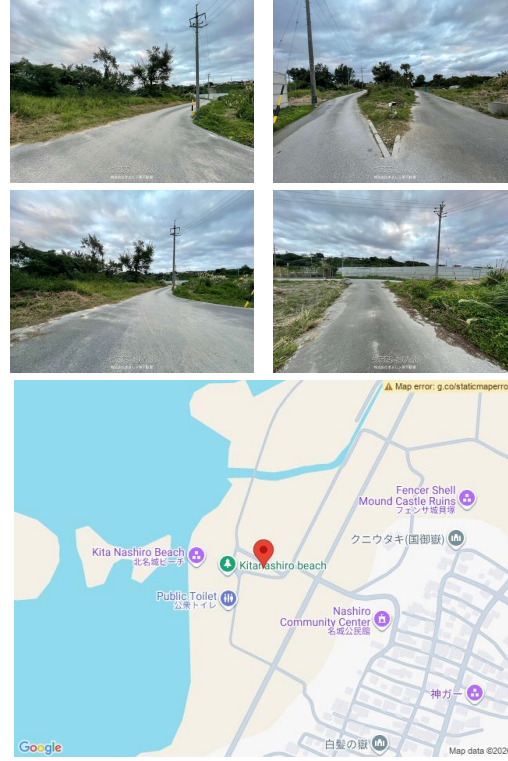

価格調整しました！ 水平線に沈む夕日が美しい景色が魅力の北名城ビーチ近くに土地ができました♪ 近隣には琉球ホテル&リゾート 名城ビーチもでき注目のエリアです♪

【設備・こだわり条件】:更地

スマホで物件を見る

株式会社きよし不動産

〒900-0012 沖縄県那覇市泊 3-10-10

沖縄県知事(1)第5439号

物件種別	売買土地		
所在地	糸満市名城		
価格	5,700万円		
価格備考	-		
坪単価	-	土地面積	410.57m ² / 124.2坪
地目	宅地		
用途地域	-		
接道方向	北、南		
建ぺい率 / 容積率	60% / 200%	取引態様	仲介
都市計画	市街化調整区域	土地権利	所有
私道負担	無し	引き渡し	相談
交通	【バス停】名城: 徒歩約5分		
物件備考	-		