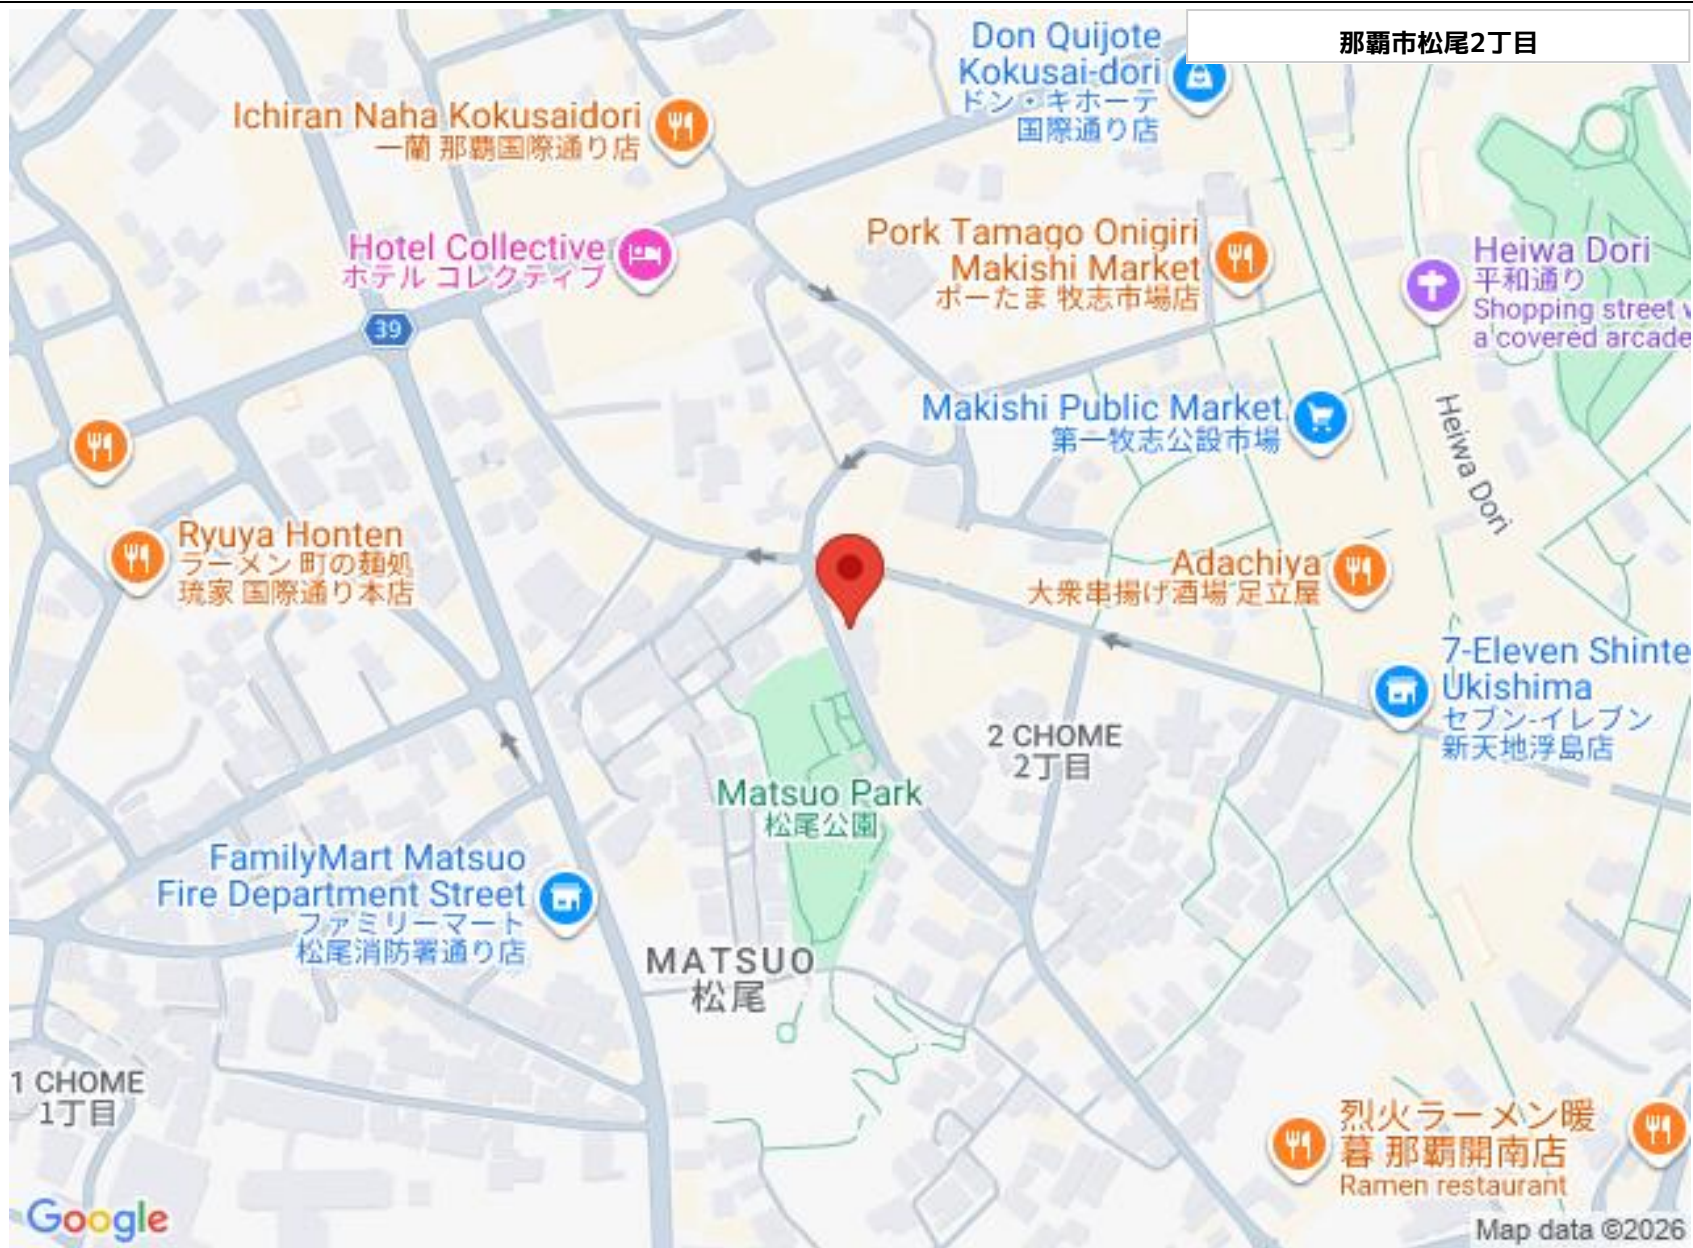

那覇市松尾2丁目

Don Quijote
Kokusai-dori
ドン・キホーテ
国際通り店

Ichiran Naha Kokusaidori
一蘭 那覇国際通り店

Hotel Collective
ホテル コレクティブ

Pork Tamago Onigiri
Makishi Market
ポーたま 牧志市場店

Heiwa Dori
平和通り
Shopping street with
a covered arcade

Makishi Public Market
第一牧志公設市場

Ryuya Honten
ラーメン 町の麺処
琉家 国際通り本店

Adachiya
大衆串揚げ酒場 足立屋

7-Eleven Shinte
Ukishima
セブン-イレブン
新天地浮島店

FamilyMart Matsuo
Fire Department Street
ファミリーマート
松尾消防署通り店

Matsuo Park
松尾公園

2 CHOME
2丁目

MATSUO
松尾

1 CHOME
1丁目

烈火ラーメン暖
暮 那覇開南店
Ramen restaurant

Map data ©2026

株式会社ハウステラ 那覇浦添店

〒903-0801 沖縄県那覇市首里末吉町 3-50-1 タカダ末吉共同住宅2号棟 102号室

沖縄県知事(1)第5280号

TEL 098-988-0673

営業時間: 09:30~18:00

定休日: 水曜日・年末年始