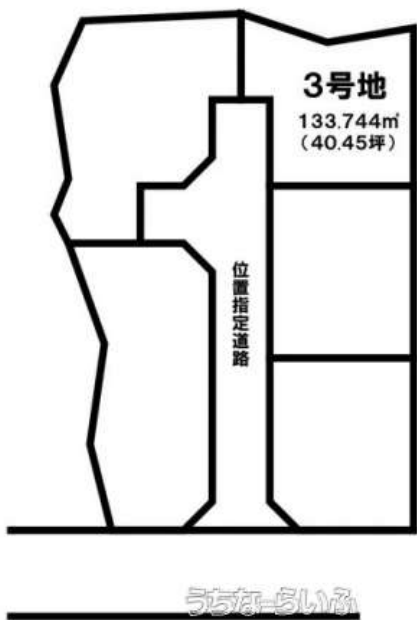

③号土地【糸満市阿波根】全5区画建築条件なし【FP1級資格者による無料購入相談】注文住宅会社紹介サービス  
 注文住宅の購入は通常の不動産購入より検討すべきことが多く、専門知識が必要になります…当社の代表は注文住宅会社で事業責任者の経験があり、通常の不動産営業より注文住宅に関する専門知識が豊富です！お...

【設備・こだわり条件】:平坦地,更地

物件種別	売買土地		
所在地	糸満市阿波根		
価格	1,298万円		
価格備考	・建築条件無し ・建築会社紹介可能		
坪単価	32.09万円	土地面積	133.74m <sup>2</sup> / 40.45坪
地目	宅地		
用途地域	第一種低層		
接道方向	-		
建ぺい率 / 容積率	40% / 80%	取引態様	仲介
都市計画	市街化区域	土地権利	所有
私道負担	-	引き渡し	即日
交通	【バス停】潮平: 徒歩約9分		
物件備考	＼*ミンサーハウスについて*/ リクルートSUUMO (沖縄県担...		