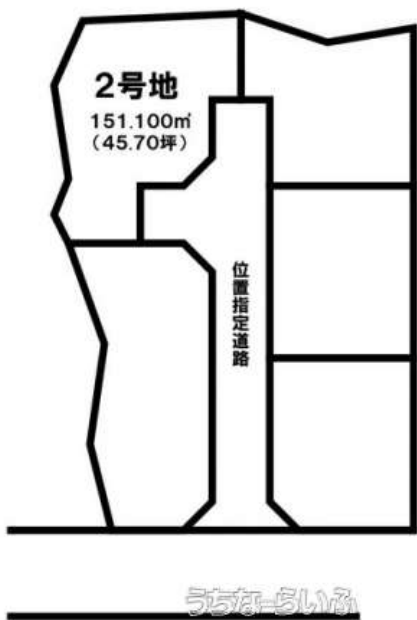

②号土地【糸満市阿波根】全5区画建築条件なし【FP1級資格者による無料購入相談】注文住宅会社紹介サービス
 注文住宅の購入は通常の不動産購入より検討すべきことが多く、専門知識が必要になります…当社の代表は注文住宅会社で事業責任者の経験があり、通常の不動産営業より注文住宅に関する専門知識が豊富です！お…

【設備・こだわり条件】:平坦地,更地

スマホで物件を見る

ミンサーハウス 本店

〒901-2121 沖縄県浦添市内間 2-8-2

沖縄県知事(1)第5614号

物件種別	売買土地		
所在地	糸満市阿波根		
価格	1,398万円		
価格備考	・建築条件無し・建築会社紹介可能		
坪単価	30.59万円	土地面積	151.1m ² / 45.7坪
地目	宅地		
用途地域	第一種低層		
接道方向	-		
建ぺい率 / 容積率	40% / 80%	取引態様	仲介
都市計画	市街化区域	土地権利	所有
私道負担	-	引き渡し	即日
交通	【バス停】潮平: 徒歩約9分		
物件備考	＼*ミンサーハウスについて*/ リクルートSUUMO (沖縄県担...		