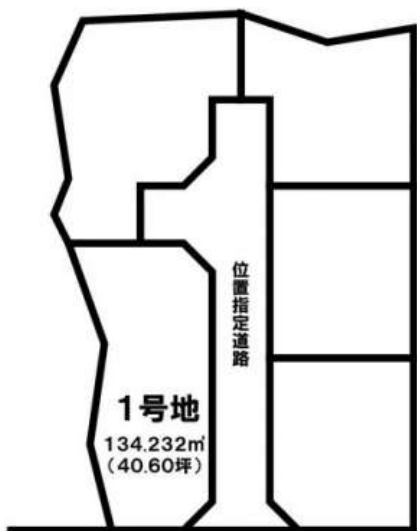

①号土地【糸満市阿波根】全5区画建築条件なし【FP1級資格者による無料購入相談】注文住宅会社紹介サービス  
 注文住宅の購入は通常の不動産購入より検討すべきことが多く、専門知識が必要になります…当社の代表は注文住宅会社で事業責任者の経験があり、通常の不動産営業より注文住宅に関する専門知識が豊富です！お...

【設備・こだわり条件】:平坦地,更地

スマホで物件を見る

**ミンサーハウス 本店**

〒901-2121 沖縄県浦添市内間 2-8-2

沖縄県知事(1)第5614号

物件種別	売買土地		
所在地	糸満市阿波根		
価格	1,398万円		
価格備考	・建築条件無し・建築会社紹介可能・金額相談応じます		
坪単価	34.43万円	土地面積	134.23m <sup>2</sup> / 40.6坪
地目	宅地		
用途地域	第一種低層		
接道方向	-		
建ぺい率 / 容積率	40% / 80%	取引態様	仲介
都市計画	市街化区域	土地権利	所有
私道負担	-	引き渡し	即日
交通	【バス停】潮平: 徒歩約9分		
物件備考	＼*ミンサーハウスについて*/ リクルートSUUMO (沖縄県担...		