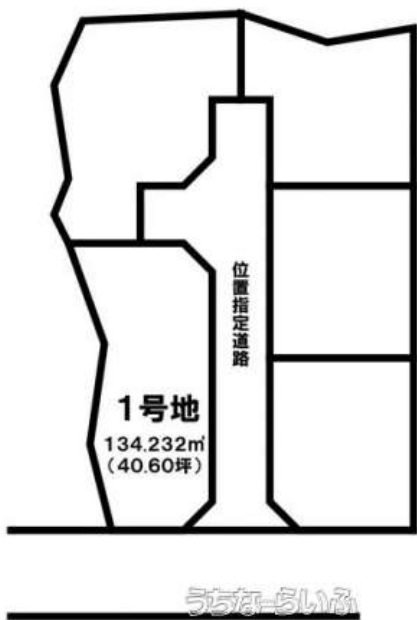

①号土地【糸満市阿波根】全5区画建築条件なし【FP1級資格者による無料購入相談】注文住宅会社紹介サービス
 注文住宅の購入は通常の不動産購入より検討すべきことが多く、専門知識が必要になります…当社の代表は注文住宅会社で事業責任者の経験があり、通常の不動産営業より注文住宅に関する専門知識が豊富です！お...

【設備・こだわり条件】:平坦地,更地

スマホで物件を見る

ミンサーハウス 本店

〒901-2121 沖縄県浦添市内間 2-8-2

沖縄県知事(1)第5614号

物件種別	売買土地		
所在地	糸満市阿波根		
価格	1,398万円		
価格備考	・建築条件無し・建築会社紹介可能・金額相談応じます		
坪単価	34.43万円	土地面積	134.23m ² / 40.6坪
地目	宅地		
用途地域	第一種低層		
接道方向	-		
建ぺい率 / 容積率	40% / 80%	取引態様	仲介
都市計画	市街化区域	土地権利	所有
私道負担	-	引き渡し	即日
交通	【バス停】潮平: 徒歩約9分		
物件備考	＼*ミンサーハウスについて*/ リクルートSUUMO (沖縄県担...		