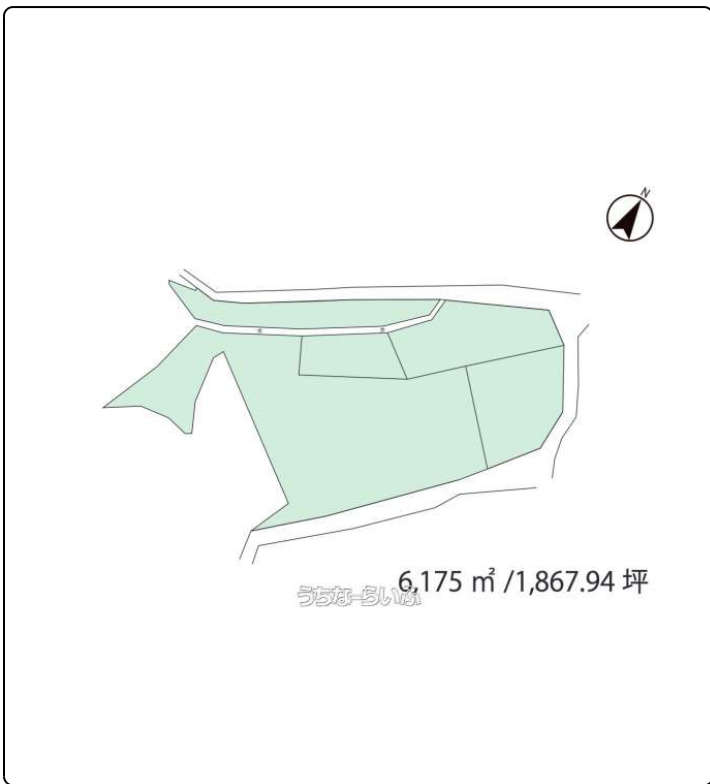

今帰仁村の天底に位置するこの物件は、自然に囲まれた静寂と広大な空間を提供します。森に囲まれたこの土地は、自然を生かしたビジネスやリゾート施設に適しています。海は遠いですが、2階建ての高さからは海を望むことも可能です。土地を囲むように接道しています。あなたのビジネスビジョンを実現するための理想的な場...

物件種別	売買土地		
所在地	今帰仁村天底		
価格	1億3,080万円		
価格備考	-		
坪単価	7万円	土地面積	6175m <sup>2</sup> / 1867.94坪
地目	宅地		
用途地域	無指定		
接道方向	-		
建ぺい率 / 容積率	- / -	取引態様	仲介
都市計画	都市計画区域外	土地権利	所有
私道負担	無し	引き渡し	即日
交通	-		
物件備考	-		