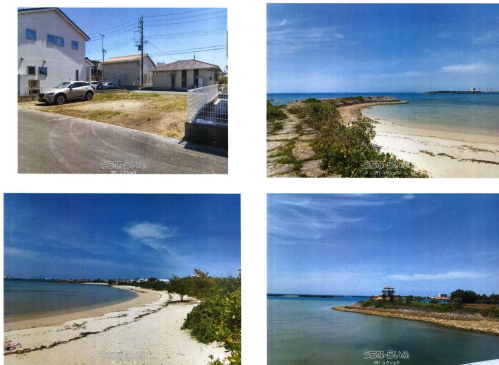

潮崎区画整理内、近隣商業施設あり、海浜公園近くです。建築条件なしで、心ウキウキ雲の上。

【設備備考】:上下水道完備しております。校区:糸満南小学校・糸満中学校 ①初期費用:印紙代・手付金②後期費用:所有権移転登記費用・仲介手数料

スマホで物件を見る

(有) ユウショウ

〒902-0076 沖縄県那覇市与儀 2-12-1

沖縄県知事免許(6)第3661号

<https://www.e-uchina.net/bukken/tochi/t-6397-6260408-0431/detail.html>

うちなーらいふ物件番号:t-6397-6260408-0431 図面出力日:2026/05/06

| | | | |
|------------|---------------------------------------|------|----------------------------|
| 物件種別 | 売買土地 | | |
| 所在地 | 糸満市潮崎町3丁目 | | |
| 価格 | 3,175万円 | | |
| 価格備考 | ウオーターフロントの街並み、商業施設充実しています。 | | |
| 坪単価 | - | 土地面積 | 198m ² / 59.89坪 |
| 地目 | 宅地 | | |
| 用途地域 | 第一種低層 | | |
| 接道方向 | 北5m、南5m | | |
| 建ぺい率 / 容積率 | 50% / 100% | 取引態様 | 専任媒介 |
| 都市計画 | 市街化区域 | 土地権利 | 所有 |
| 私道負担 | 無し | 引き渡し | 即日 |
| 交通 | - | | |
| 物件備考 | 糸満南小学校徒歩圏内、建築条件ございません。お気に入り建築業者さんで... | | |