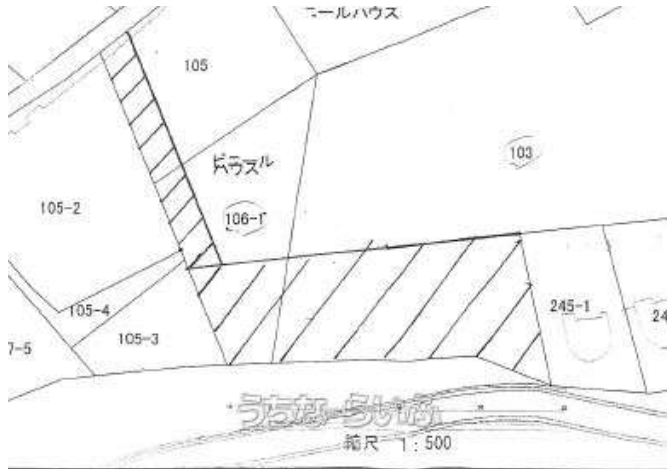

那覇市内で210坪の広い土地！医療施設や教育施設にオススメ！

物件種別	売買土地		
所在地	那覇市繁多川5丁目		
価格	7,960万円		
価格備考	-		
坪単価	37.9万円	土地面積	694.22m ² / 210坪
地目	山林		
用途地域	第一種低層		
接道方向	北3.8m		
建ぺい率 / 容積率	50% / 100%	取引態様	仲介
都市計画	市街化区域	土地権利	所有
私道負担	有り	引き渡し	相談
交通	【モノレール】安里駅: 徒歩約30分 【バス停】繁多川: 徒歩約2分		
物件備考	-		