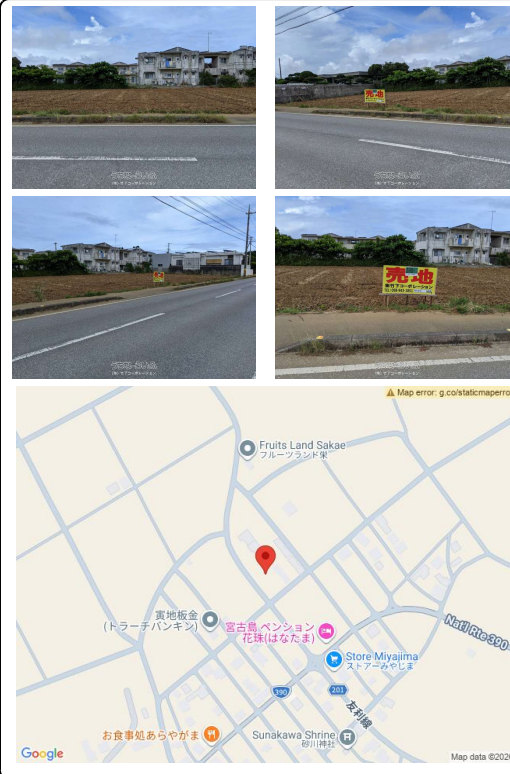

お問い合わせ番号① ご希望の坪数の相談も出来ます☆☆平坦で明るい土地☆全面道路も広々♪素敵な宮古ライフをお過ごしください♪※第一種農地の為、事業用の建築は出来ません。

物件種別	売買土地		
所在地	宮古島市城辺字砂川		
価格	600万円		
価格備考	-		
坪単価	3.77万円	土地面積	525.62m ² / 159坪
地目	畑		
用途地域	無指定		
接道方向	南西10m		
建ぺい率 / 容積率	60% / 200%	取引態様	売主
都市計画	非線引	土地権利	所有
私道負担	-	引き渡し	相談
交通	【バス停】砂川バス停: 徒歩約3分		
物件備考	-		