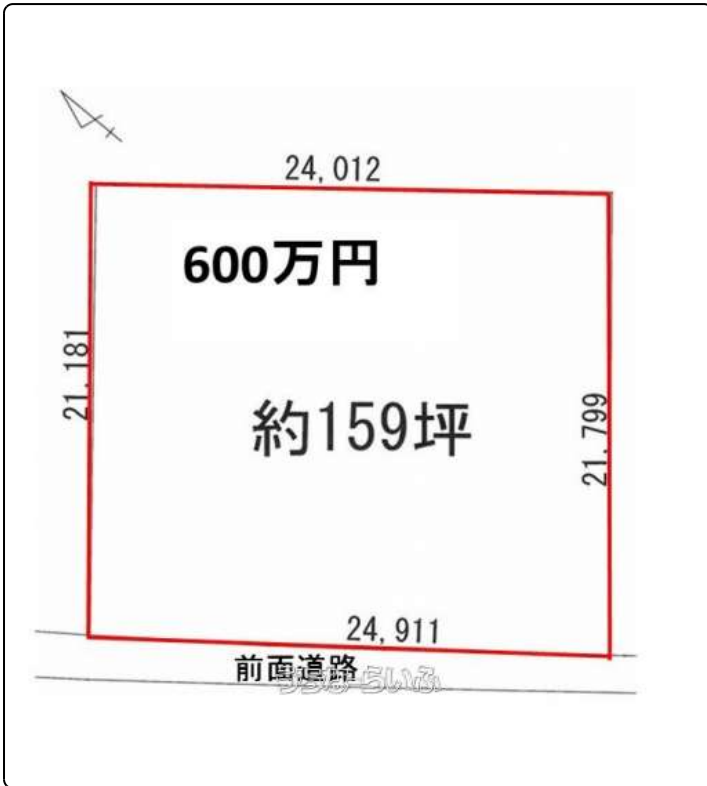

お問い合わせ番号① ご希望の坪数の相談も出来ます☆☆平坦で明るい土地☆全面道路も広々♪素敵な宮古ライフをお過ごしください♪※第一種農地の為、事業用の建築は出来ません。

物件種別	売買土地		
所在地	宮古島市城辺字砂川		
価格	600万円		
価格備考	-		
坪単価	3.77万円	土地面積	525.62m ² / 159坪
地目	畑		
用途地域	無指定		
接道方向	南西10m		
建ぺい率 / 容積率	60% / 200%	取引態様	売主
都市計画	非線引	土地権利	所有
私道負担	-	引き渡し	相談
交通	【バス停】砂川バス停: 徒歩約3分		
物件備考	-		