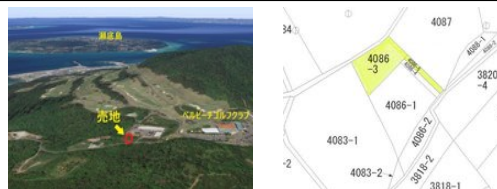

海が一望できる高台に別荘用地出ました♪ ベルビーチゴルフクラブ近く(^^)/
残り1区画!

【バス停】崎本部 / 徒歩約16分

竹下コーポレーションへのお問い合わせ

098-943-1851

※お問合せの際は、「うちなーいふ」を見た!とお伝えください。

更新日: 2021/01/18 公開期限: 2021/01/31 <https://www.e-uchina.net/bukken/tochi/t-6376-3191030-0001/detail.html>

物件種別	売買土地		
所在地	本部町崎本部		
価格	1,192万円		
坪単価	15万円	土地面積	79.49坪 / 262.78m ²
地目	原野		
用途地域	無指定		
接道方向	南東7m		
建ぺい率 / 容積率	60% / 200%	取引態様	仲介
都市計画	非線引	土地権利	所有
私道負担	無し	引き渡し	相談
物件備考	-		

竹下コーポレーション

〒901-2127 浦添市屋富祖 3-34-17 EACビル3F