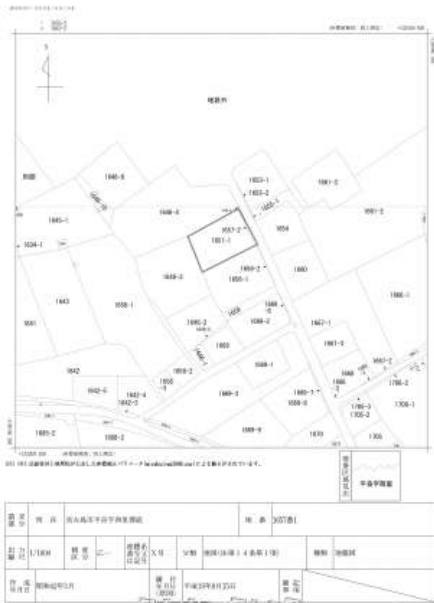

宮古島市平良字西里1657-1の土地

うちなーらいふ

スマホで物件を見る

株式会社SKY

〒906-0012 沖縄県宮古島市平良字西里 807-6

沖縄県知事免許第5176号

物件種別	売買土地		
所在地	宮古島市平良字西里		
価格	1,281万円		
価格備考	-		
坪単価	-	土地面積	847m ² / 256.22坪
地目	畑		
用途地域	無指定		
接道方向	北東24m		
建ぺい率 / 容積率	60% / 200%	取引態様	仲介
都市計画	非線引	土地権利	所有
私道負担	無し	引き渡し	相談
交通	-		
物件備考	宮古島市平良字西里1657-1の土地		