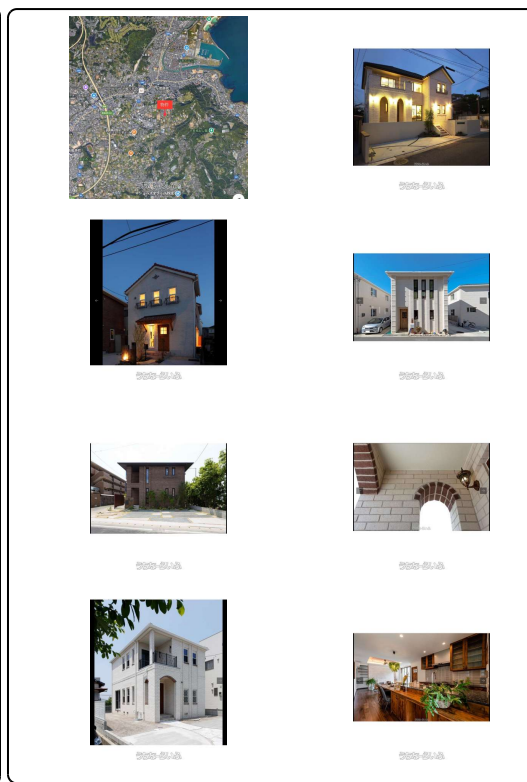

【レンガ積みのお家、建売・注文住宅】南城市大里嶺井に全15区画分譲地(保育園・大里北小学校まで徒歩5分)周辺には、サンエー嶺井店・ファミマ与那原嶺井店・南城市役所・マリンプラザあがり浜・西原きらきらビーチまで車で10分圏内！南風原北ICも車で10分圏内にあり多方面へのアクセス良し！ファミリー向き住...

南城市大里嶺井
15区画分譲
1,213万円～1,967万円

Fine Life Company
南城市嶺井 PART II
敷地区割り図

うちなーらいふ

物件種別	売買土地		
所在地	南城市大里字嶺井		
価格	1,213万円～1,967万円		
価格備考	-		
坪単価	-	土地面積	114.538m ² / 34.64坪
地目	宅地		
用途地域	無指定		
接道方向	南7.2m		
建ぺい率 / 容積率	60% / 200%	取引態様	仲介
都市計画	非線引	土地権利	所有
私道負担	無し	引き渡し	相談
交通	-		
物件備考	物件詳細、ご不明な点がございましたらお気軽にお問い合わせください♪ ...		