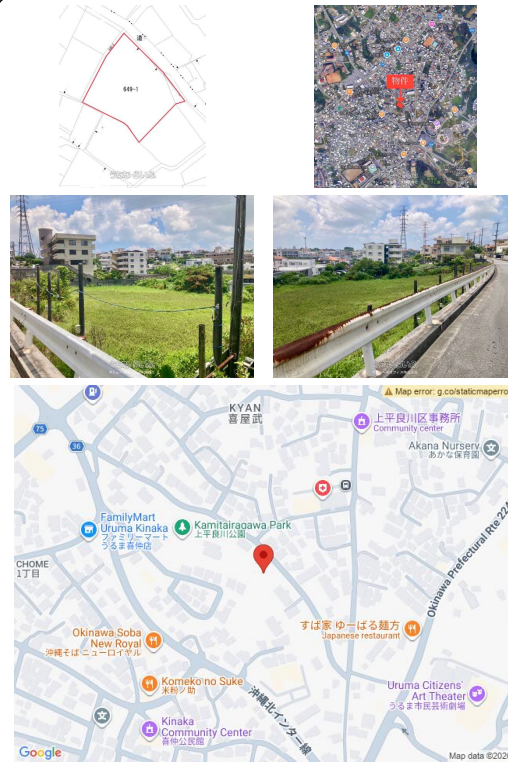

うるま市喜屋武の住宅街に704坪の売地出ました！周辺には、上平良川公園・かねひで志林川店・うるま市民芸術劇場まで徒歩圏内！☆学区区域、兼原小学校・具志川中学校☆上平良川交差点に近く、多方面へのアクセス良好！アパート用地・福祉施設・住宅分譲、事業者向き！

【設備・こだわり条件】:更地,前道6m以上

スマホで物件を見る

マッシューズオフィス株式会社

〒900-0004 沖縄県那覇市銘苅 1-2-14 マッシューズビル新都心
 沖縄県知事(1)5578号

物件種別	売買土地		
所在地	うるま市喜屋武		
価格	1億5,000万円		
価格備考	-		
坪単価	21.3万円	土地面積	2328m ² / 704.22坪
地目	畑		
用途地域	第一種中高層		
接道方向	東8m		
建ぺい率 / 容積率	60% / 200%	取引態様	代理
都市計画	非線引	土地権利	所有
私道負担	無し	引き渡し	相談
交通	-		
物件備考	擁壁・造成工事見積中！上平良川公園徒歩1分かねひで志林川店徒歩9...		