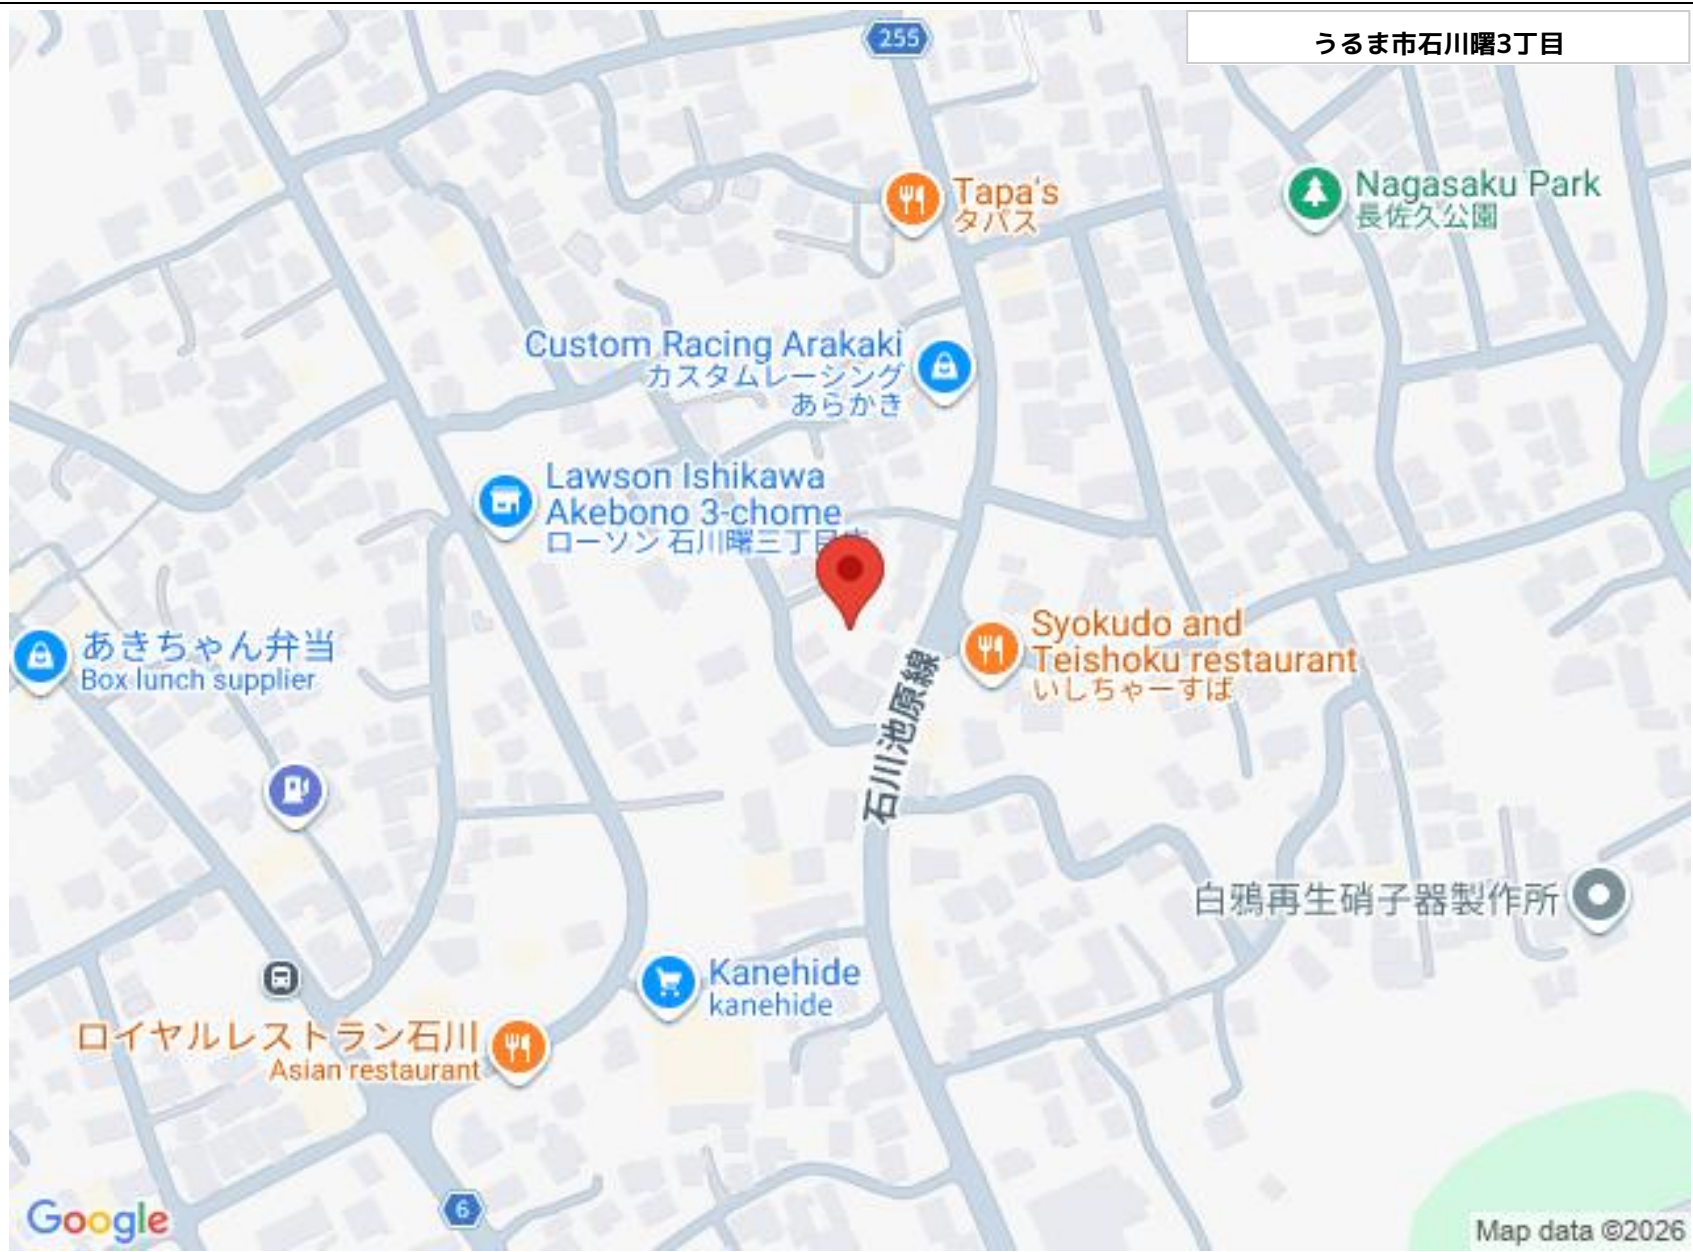

うるま市石川曙3丁目

Tapa's
タパス

Nagasaki Park
長佐久公園

Custom Racing Arakaki
カスタムレーシング
あらかき

Lawson Ishikawa
Akebono 3-chome
ローソン 石川曙三丁目

あきちゃん弁当
Box-lunch supplier

Syokudo and
Teishoku restaurant
いしちゃんすば

白鴉再生硝子器製作所

Kanehide
kanehide

ロイヤルレストラン石川
Asian restaurant

Google

Map data ©2026

有限会社 ユイ企画

〒904-1106 沖縄県うるま市石川 2-10-17

沖縄県知事免許(5)第3528号

TEL 098-965-0132

営業時間: 09:00~18:00

定休日: 日曜・年末年始