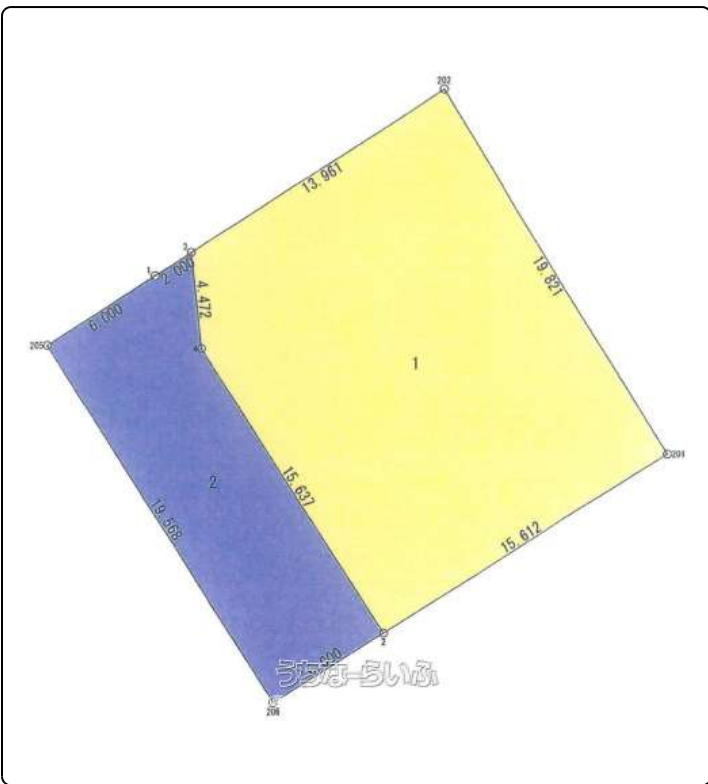

【名蔵・93坪】住宅建築可能。非農地証明取得済み 市街地中心部から約8分、車で10分の場所にある名蔵集落はサトウキビ畑やパイン畑に囲まれた静かなエリア、名蔵小中学校まで徒歩圏内、山全体が公園になっている様々な遊具やハイキングを楽しめるパンナ公園も近く、静かな環境での子育てを望まれるご家庭や長閑な田...

【設備・こだわり条件】:前道6m以上

スマホで物件を見る

LIXIL不動産ショップ(株)大央ハウジング石垣支店