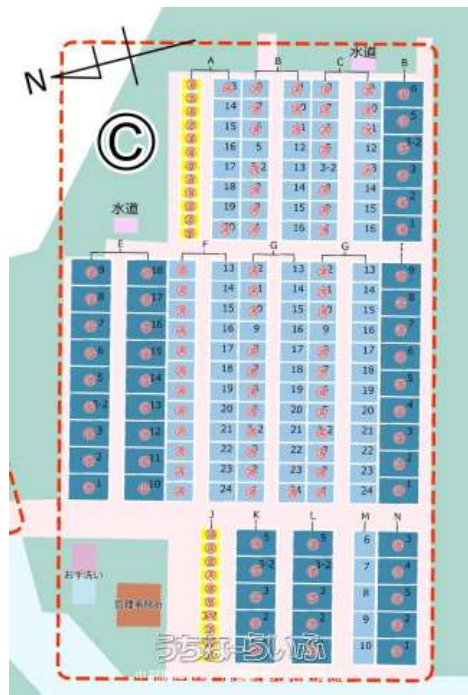

管理型霊園「あらかわ霊園」内の墓地区画です♪敷地内には駐車場や水汲み場・トイレなどもあり、参道はバリアフリーになっているため、高齢者や車いすの方でも訪れやすい環境です♪さらに、契約時に必要な永代使用料や管理料（32年分）は、所有者にて負担いたします！現地のご案内も可能となっております...

【設備・こだわり条件】:平坦地,高台,前面棟無

スマホで物件を見る

中部興産(株) 那覇新都心店売買部

〒900-0003 沖縄県那覇市安謝 2-4-1

沖縄県知事免許(9)第2159号

物件種別	売買土地		
所在地	南風原町新川		
価格	280万円		
価格備考	-		
坪単価	-	土地面積	6m ² / 1.81坪
地目	畑		
用途地域	無指定		
接道方向	-		
建ぺい率 / 容積率	60% / 200%	取引態様	仲介
都市計画	市街化調整区域	土地権利	借地
私道負担	無し	引き渡し	即日
交通	【モノレール】首里駅: 徒歩約18分		
物件備考	○お墓内部寸法: 7寸骨壺1 5柱収納可能 ◆ご見学ご希望の方...		