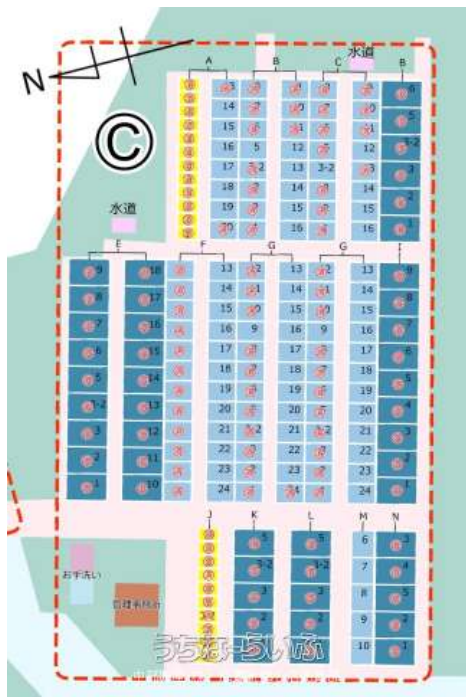

管理型霊園「あらかわ霊園」内の墓地区画です♪敷地内には駐車場や水汲み場・トイレなどもあり、参道はバリアフリーになっているため、高齢者や車いすの方でも訪れやすい環境です♪さらに、契約時に必要な永代使用料や管理料（32年分）は、所有者にて負担いたします！現地のご案内も可能となっております...

【設備・こだわり条件】：平坦地,高台,前面棟無

スマホで物件を見る

中部興産(株) 那覇新都心店売買部

〒900-0003 沖縄県那覇市安謝 2-4-1

沖縄県知事免許(9)第2159号

物件種別	売買土地		
所在地	南風原町新川		
価格	280万円		
価格備考	-		
坪単価	-	土地面積	6m² / 1.81坪
地目	畑		
用途地域	無指定		
接道方向	-		
建ぺい率 / 容積率	60% / 200%	取引態様	仲介
都市計画	市街化調整区域	土地権利	借地
私道負担	無し	引き渡し	即日
交通	【モノレール】首里駅：徒歩約18分		
物件備考	○お墓内部寸法：7寸骨壺15柱収納可能 ◆ご見学ご希望の方...		

更新日：2026/06/19 公開期限：2026/07/02

TEL 098-860-5540

営業時間：月～金 09:00～17:30

定休日：土曜日、日曜日、年末年始