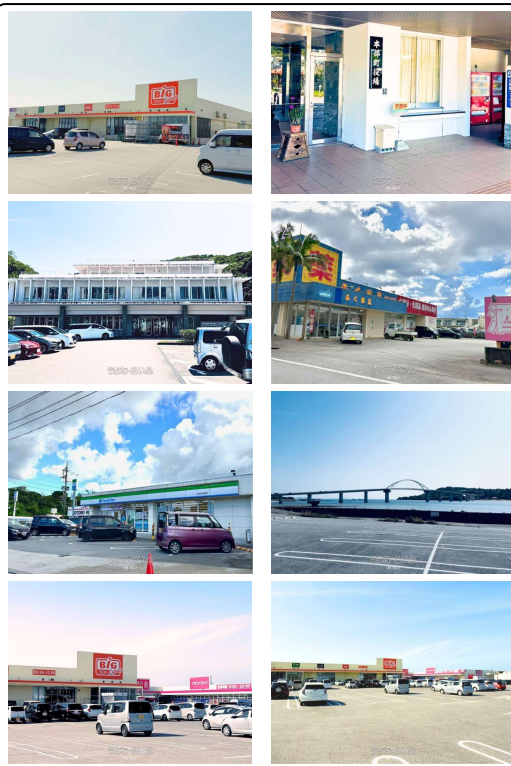

【土日祝も営業してます！】 美ら海水族館、ハナサキマルシェの近く！2階建で海が見えます☆

【設備・こだわり条件】:高台

スマホで物件を見る

(株)琉行

〒904-0404 沖縄県恩納村瀬良垣 706-5

沖縄県知事免許(4)第3838号

<https://www.e-uchina.net/bukken/tochi/t-5979-6260529-0528/detail.html>

うちならいふ物件番号:t-5979-6260529-0528 図面出力日: 2026/06/14

物件種別	売買土地		
所在地	本部町山川		
価格	2,660万円		
価格備考	-		
坪単価	-	土地面積	677.82m ² / 205.04坪
地目	宅地		
用途地域	-		
接道方向	南4m		
建ぺい率 / 容積率	60% / 200%	取引態様	仲介
都市計画	非線引	土地権利	所有
私道負担	無し	引き渡し	相談
交通	【バス停】山川: 徒歩約2分		
物件備考	景観条例: 記念公園周辺地区		