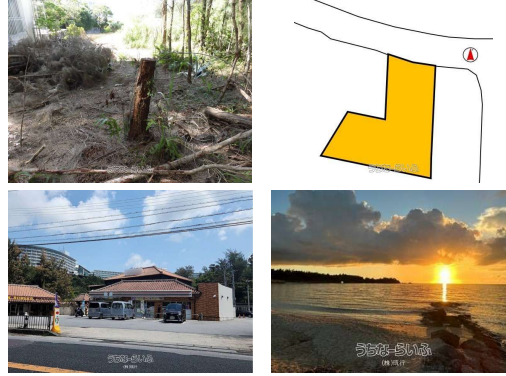

土日祝も営業してます！リゾート用域、希望ヶ丘の中でも高台です！

【設備・こだわり条件】:高台

スマホで物件を見る

(株)琉行

〒904-0404 沖縄県恩納村瀬良垣 706-5

沖縄県知事免許(4)第3838号

物件種別	売買土地		
所在地	恩納村名嘉真		
価格	1,450万円		
価格備考	-		
坪単価	-	土地面積	340.56m <sup>2</sup> / 103.01坪
地目	原野		
用途地域	無指定		
接道方向	北6m		
建ぺい率 / 容積率	- / -	取引態様	仲介
都市計画	都市計画区域外	土地権利	所有
私道負担	無し	引き渡し	相談
交通	【バス停】伊武部希望ヶ丘入口: 徒歩約11分		
物件備考	一部傾斜あり / 現況での引き渡し		