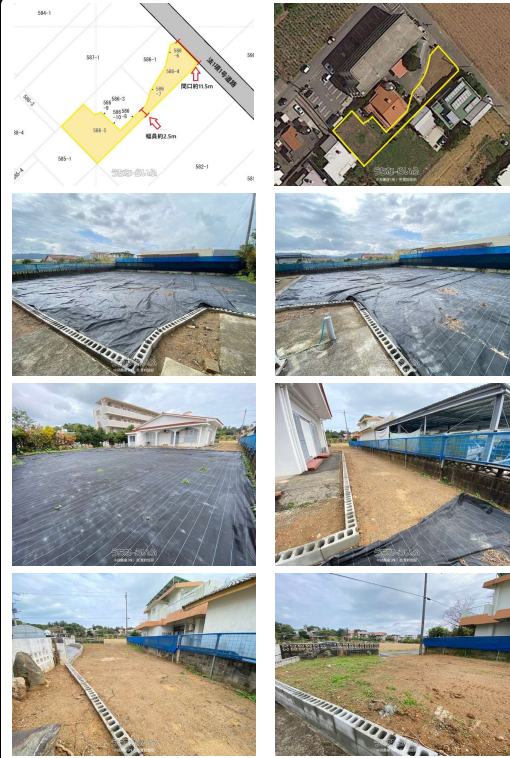

静かな住環境！海まで徒歩約8分！

【設備・こだわり条件】:平坦地,更地,海まで徒歩10分以内,プロパンガス,上水道

スマホで物件を見る

中部興産(株) 売買斡旋部

〒904-0014 沖縄県沖縄市仲宗根町 24-9

沖縄県知事免許(9)第2159号

物件種別	売買土地		
所在地	名護市呉我		
価格	2,350万円		
価格備考	-		
坪単価	14.91万円	土地面積	521.16m ² / 157.65坪
地目	宅地		
用途地域	無指定		
接道方向	北東5.9m		
建ぺい率 / 容積率	60% / 200%	取引態様	一般媒介
都市計画	非線引	土地権利	所有
私道負担	無し	引き渡し	相談
交通	【バス停】 呉我入口: 徒歩約2分		
物件備考	静かな住環境！海まで徒歩約8分！ ◆ご見学ご希望の方は事前に中...		