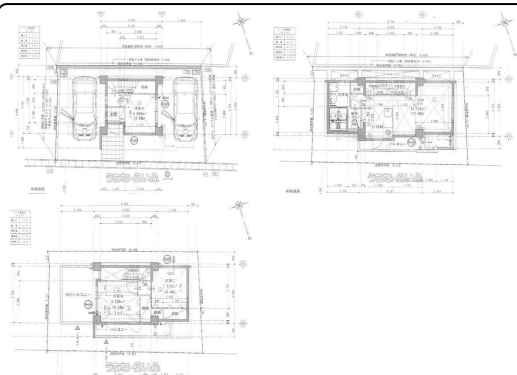

(^^)/マイホームに如何ですか♪お気軽にお電話下さい。

【設備・こだわり条件】:平坦地,更地

スマホで物件を見る

(株)リアルシティ・コーポレーション

〒900-0005 沖縄県那覇市天久 2-28-9 Ryusビル 2F

沖縄県知事免許(4)第3726号

物件種別	売買土地		
所在地	那覇市首里久場川町1丁目		
価格	1,690万円		
価格備考	-		
坪単価	-	土地面積	71.12m ² / 21.51坪
地目	宅地		
用途地域	第一種低層		
接道方向	北東4m		
建ぺい率 / 容積率	50% / 100%	取引態様	専属専任媒介
都市計画	市街化区域	土地権利	所有
私道負担	無し	引き渡し	相談
交通	【モノレール】儀保駅: バス乗車2分 / 徒歩約7分 【バス停】平良: 徒歩約2分		
物件備考	-		