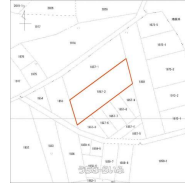

『軍用地：キャンプシールズ』沖縄市知花45倍

物件種別	売買土地		
所在地	沖縄市知花		
価格	4,500万円		
価格備考	-		
坪単価	-	土地面積	803m ² / 242.9坪
地目	山林		
用途地域	-		
接道方向	北、北東、東、南東、南、南西、西、北西		
建ぺい率 / 容積率	- / -	取引態様	一般媒介
都市計画	-	土地権利	所有
私道負担	-	引き渡し	相談
交通	-		
物件備考	・地目：山林・地料及び公租公課：日割精算有・固定資産税：1月...		