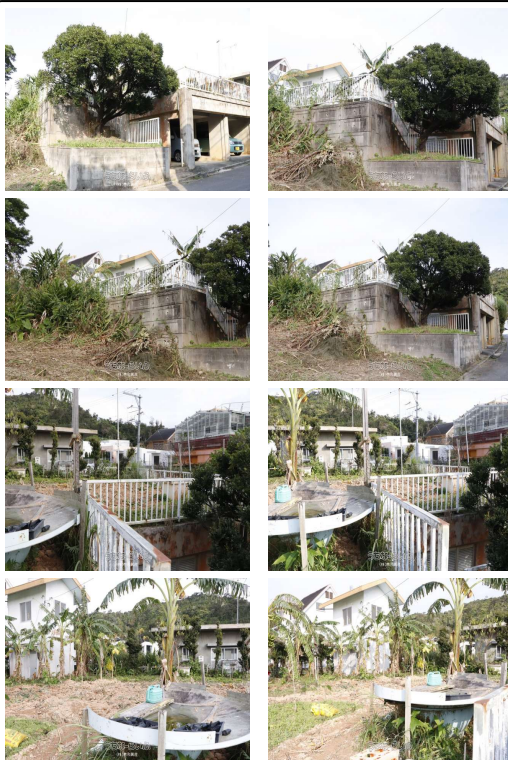

沖縄の美しい自然に囲まれた静かな環境がここにあります。あなたの理想の住まいを実現する第一歩を踏み出しましょう！

【設備・こだわり条件】:高台,プロパンガス,上水道

スマホで物件を見る

(株)恵和興産

〒902-0073 沖縄県那覇市上間 344-1 グレイスハイムうえま1F

沖縄県知事免許(10)第1475号

物件種別	売買土地		
所在地	恩納村名嘉真		
価格	1,715万円		
価格備考	-		
坪単価	18万円	土地面積	315m ² / 95.29坪
地目	原野		
用途地域	無指定		
接道方向	南西5m		
建ぺい率 / 容積率	60% / 200%	取引態様	専任媒介
都市計画	都市計画区域外	土地権利	所有
私道負担	無し	引き渡し	相談
交通	【バス停】伊武部希望ヶ丘入口: 徒歩約9分		
物件備考	約95坪(約315m ²)の敷地で、住宅や別荘などにおすすめです。 ...		