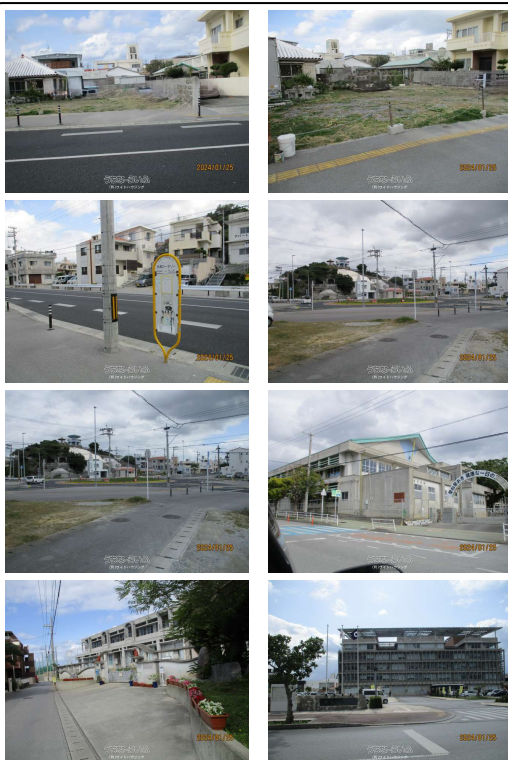

県道沿いの土地！糸満ロータリー近く！ロータリーバス停前！小中高校徒歩圏内！サンエー潮崎シティー、糸満市役所徒歩圏内！住宅、店舗、事務所、アパート等、利用幅の広い土地です。

物件種別	売買土地		
所在地	糸満市糸満		
価格	6,202.8万円		
価格備考	-		
坪単価	-	土地面積	341.78m ² / 103.39坪
地目	宅地		
用途地域	近商		
接道方向	東20m		
建ぺい率 / 容積率	80% / 200%	取引態様	仲介
都市計画	市街化区域	土地権利	所有
私道負担	-	引き渡し	即日
交通	【モノレール】赤嶺駅: 徒歩約117分 【バス停】糸満ロータリー: 徒歩約1分		
物件備考	県道沿いの土地！糸満ロータリー近く！ロータリーバス停前！小中高校徒歩...		