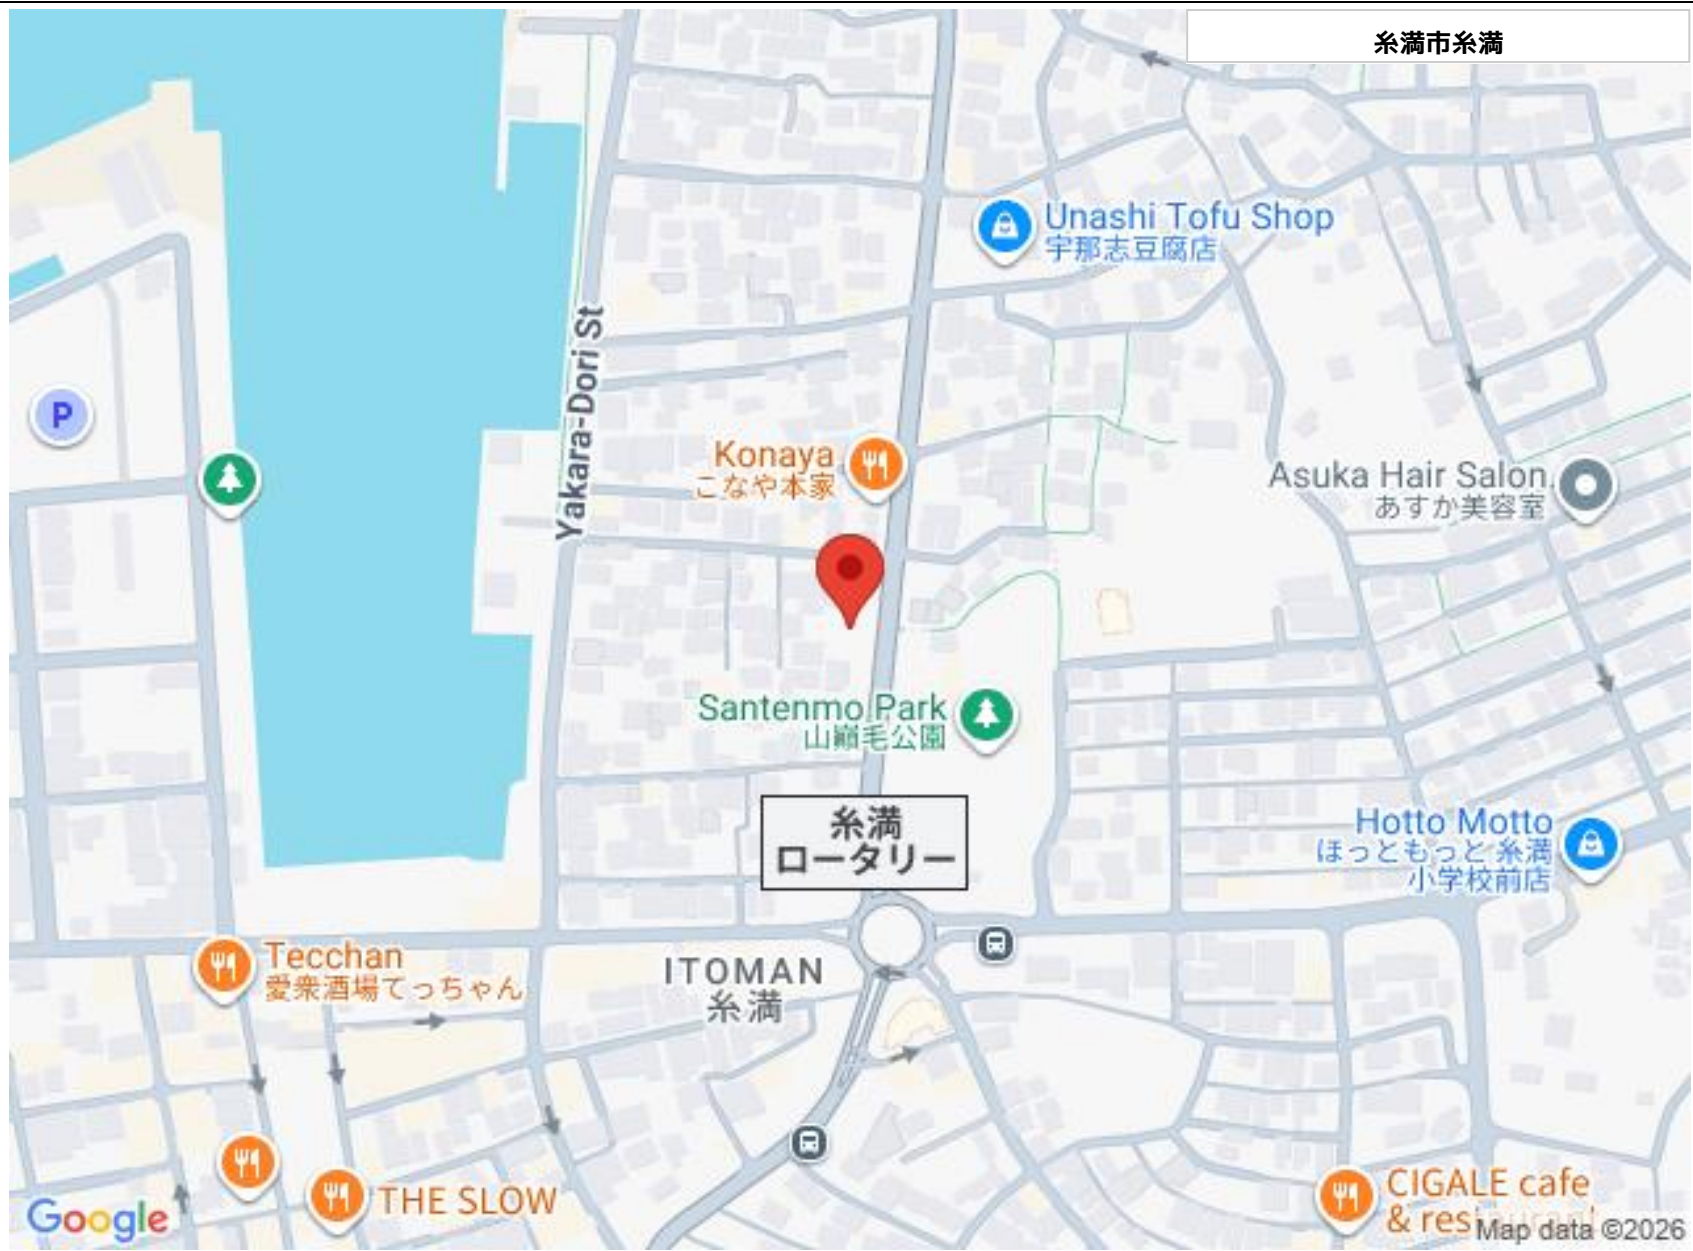

県道沿いの土地！糸満ロータリー近く！ロータリーバス停前！小中高校徒歩圏内！サンエー潮崎シティー、糸満市役所徒歩圏内！住宅、店舗、事務所、アパート等、利用幅の広い土地です。

物件種別	売買土地		
所在地	糸満市糸満		
価格	6,202.8万円		
価格備考	-		
坪単価	-	土地面積	341.78m ² / 103.39坪
地目	宅地		
用途地域	近商		
接道方向	東20m		
建ぺい率 / 容積率	80% / 200%	取引態様	仲介
都市計画	市街化区域	土地権利	所有
私道負担	-	引き渡し	即日
交通	【モノレール】赤嶺駅: 徒歩約117分 【バス停】糸満ロータリー: 徒歩約1分		
物件備考	県道沿いの土地！糸満ロータリー近く！ロータリーバス停前！小中高校徒歩...		

糸満市糸満

Unashi Tofu Shop
宇那志豆腐店

Konaya
こなや本家

Asuka Hair Salon
あすか美容室

Santenmo Park
山嶺毛公園

糸満
ロータリー

Hotto Motto
ほっともっと糸満
小学校前店

Tecchan
愛衆酒場てっちゃん

ITOMAN
糸満

Google

THE SLOW

CIGALE cafe
& res
Map data ©2026

(有)ワイドハウジング

〒902-0064 沖縄県那覇市寄宮 1-34-9

沖縄県知事免許(6)第3157号

TEL 098-835-2040